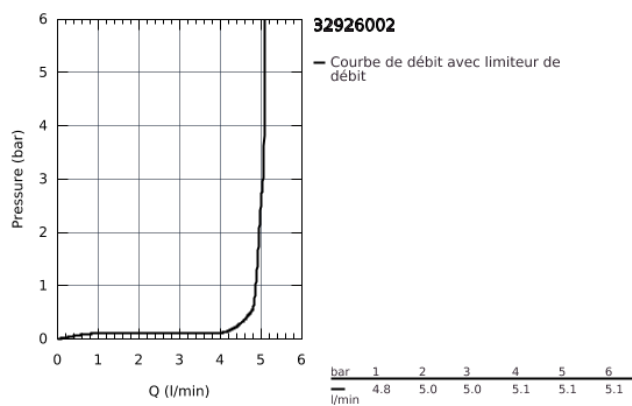

32 926 002 **EUROSMART MITIGEUR MONOCOMMANDE LAVABO**
TAILLE S

DESCRIPTION DU PRODUIT

- Monotrou sur plaque
- Levier de commande métallique
- **GROHE SilkMove ES**, Cartouche en céramique 35 mm avec économie d'énergie; ouverture eau froide au centre
- avec limiteur de température
- **GROHE StarLight** Chrome éclatant et durable
- **GROHE EcoJoy** mousseur 5 l/min
- **GROHE FastFixation** installation rapide
- Tirette et garniture de vidage 1-1/4"
- Flexibles de raccordement souples

32 926 002 EUROSMART MITIGEUR MONOCOMMANDE LAVABO
TAILLE S

32 926 002 EUROSMART MITIGEUR MONOCOMMANDE LAVABO TAILLE S

PIÈCES DÉTACHÉES

- 1: Levier (N ° de commande 46902000)
 - 2: Capuchon de recouvrement (N ° de commande 46492000)
 - 3: bague filetée (N ° de commande 46460000)
 - 4: Cartouche (N ° de commande 46863000)
 - 5: Tirette de vidage (N ° de commande 06329000)
 - 6: Mousseur (N ° de commande 48159000)
 - 7: Fixation M26x1,5 (N ° de commande 46671000)
 - 8: Garniture de vidage 1 1/4" (N ° de commande 28910000)
 - 8.1: Vidage (N ° de commande 07182000)
 - 8.2: Tige et rotule de vidage (N ° de commande 07052000)
 - 9: Clé (N ° de commande 19332000)*
 - 10: Clé à tube SW 46 mm de 400 mm (N ° de commande 19017000)*
 - 11: Tige et rotule de vidage (N ° de commande 07341000)*
- *Accessoires spéciaux