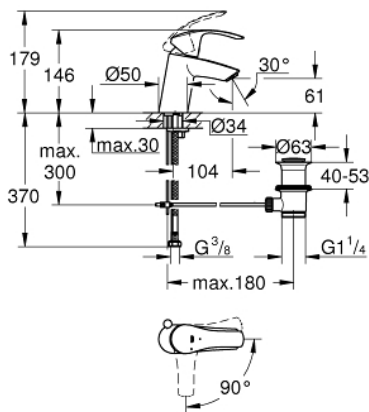

32 926 002 **EUROSMART MITIGEUR MONOCOMMANDE LAVABO**
TAILLE S

DESCRIPTION DU PRODUIT

- Monotrou sur plaque
- Levier de commande métallique
- **GROHE SilkMove ES**, Cartouche en céramique 35 mm avec économie d'énergie; ouverture eau froide au centre
- avec limiteur de température
- **GROHE StarLight** Chrome éclatant et durable
- **GROHE EcoJoy** mousseur 5 l/min
- **GROHE FastFixation** installation rapide
- Tirette et garniture de vidage 1-1/4"
- Flexibles de raccordement souples

32 926 002 EUROSMART MITIGEUR MONOCOMMANDE LAVABO
TAILLE S

32 926 002 EUROSMART MITIGEUR MONOCOMMANDE LAVABO TAILLE S

PIÈCES DÉTACHÉES

- 1: Levier (N ° de commande 46902000)
 - 2: Capuchon de recouvrement (N ° de commande 46492000)
 - 3: bague filetée (N ° de commande 46460000)
 - 4: Cartouche (N ° de commande 46863000)
 - 5: Tirette de vidage (N ° de commande 06329000)
 - 6: Mousseur (N ° de commande 48159000)
 - 7: Fixation M26x1,5 (N ° de commande 46671000)
 - 8: Garniture de vidage 1 1/4" (N ° de commande 28910000)
 - 8.1: Vidage (N ° de commande 07182000)
 - 8.2: Tige et rotule de vidage (N ° de commande 07052000)
 - 9: Clé (N ° de commande 19332000)*
 - 10: Clé à tube SW 46 mm de 400 mm (N ° de commande 19017000)*
 - 11: Tige et rotule de vidage (N ° de commande 07341000)*
- *Accessoires spéciaux