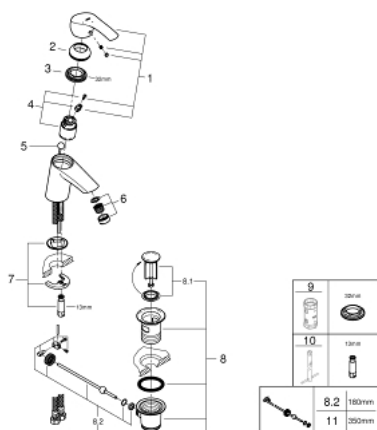

32 926 002 **EUROSMART MITIGEUR MONOCOMMANDE LAVABO**
TAILLE S

DESCRIPTION DU PRODUIT

- Monotrou sur plaque
- Levier de commande métallique
- **GROHE SilkMove ES**, Cartouche en céramique 35 mm avec économie d'énergie; ouverture eau froide au centre
- avec limiteur de température
- **GROHE StarLight** Chrome éclatant et durable
- **GROHE EcoJoy** mousseur 5 l/min
- **GROHE FastFixation** installation rapide
- Tirette et garniture de vidage 1-1/4"
- Flexibles de raccordement souples

32 926 002 EUROSMART MITIGEUR MONOCOMMANDE LAVABO
TAILLE S

32 926 002 EUROSMART MITIGEUR MONOCOMMANDE LAVABO TAILLE S

PIÈCES DÉTACHÉES

- 1: Levier (N ° de commande 46902000)
 - 2: Capuchon de recouvrement (N ° de commande 46492000)
 - 3: bague filetée (N ° de commande 46460000)
 - 4: Cartouche (N ° de commande 46863000)
 - 5: Tirette de vidage (N ° de commande 06329000)
 - 6: Mousseur (N ° de commande 48159000)
 - 7: Fixation M26x1,5 (N ° de commande 46671000)
 - 8: Garniture de vidage 1 1/4" (N ° de commande 28910000)
 - 8.1: Vidage (N ° de commande 07182000)
 - 8.2: Tige et rotule de vidage (N ° de commande 07052000)
 - 9: Clé (N ° de commande 19332000)*
 - 10: Clé à tube SW 46 mm de 400 mm (N ° de commande 19017000)*
 - 11: Tige et rotule de vidage (N ° de commande 07341000)*
- *Accessoires spéciaux