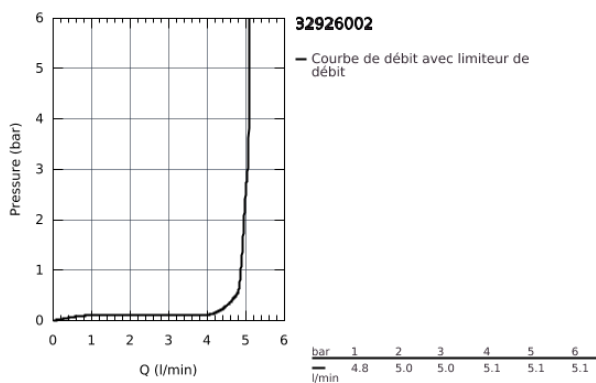

32 926 002 **EUROSMART MITIGEUR MONOCOMMANDE LAVABO**
TAILLE S

DESCRIPTION DU PRODUIT

- Monotrou sur plaque
- Levier de commande métallique
- **GROHE SilkMove ES**, Cartouche en céramique 35 mm avec économie d'énergie; ouverture eau froide au centre
- avec limiteur de température
- **GROHE StarLight** Chrome éclatant et durable
- **GROHE EcoJoy** mousseur 5 l/min
- **GROHE FastFixation** installation rapide
- Tirette et garniture de vidage 1-1/4"
- Flexibles de raccordement souples

32 926 002 EUROSMART MITIGEUR MONOCOMMANDE LAVABO
TAILLE S

32 926 002 EUROSMART MITIGEUR MONOCOMMANDE LAVABO TAILLE S

PIÈCES DÉTACHÉES

- 1: Levier (N ° de commande 46902000)
 - 2: Capuchon de recouvrement (N ° de commande 46492000)
 - 3: bague filetée (N ° de commande 46460000)
 - 4: Cartouche (N ° de commande 46863000)
 - 5: Tirette de vidage (N ° de commande 06329000)
 - 6: Mousseur (N ° de commande 48159000)
 - 7: Fixation M26x1,5 (N ° de commande 46671000)
 - 8: Garniture de vidage 1 1/4" (N ° de commande 28910000)
 - 8.1: Vidage (N ° de commande 07182000)
 - 8.2: Tige et rotule de vidage (N ° de commande 07052000)
 - 9: Clé (N ° de commande 19332000)*
 - 10: Clé à tube SW 46 mm de 400 mm (N ° de commande 19017000)*
 - 11: Tige et rotule de vidage (N ° de commande 07341000)*
- *Accessoires spéciaux