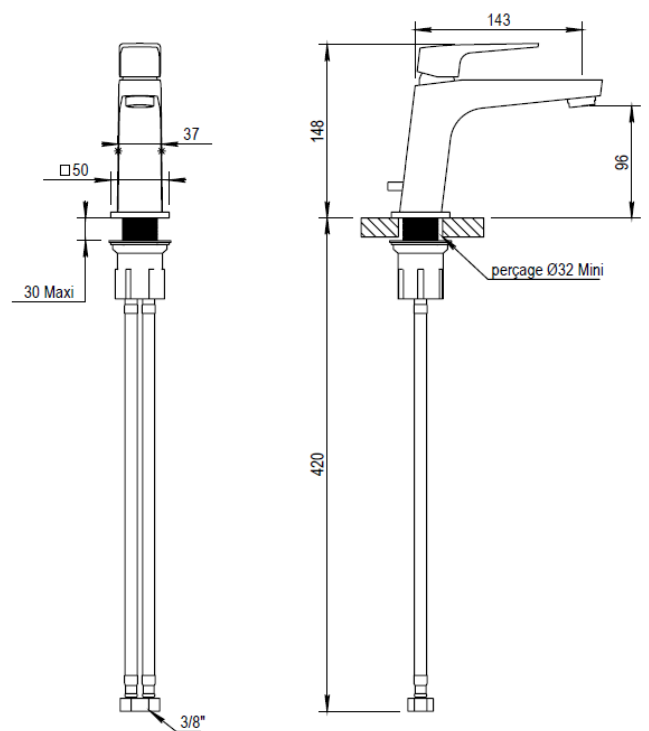

Réf. **43.778E2**

Mitigeur lavabo monotrou complet avec vidage manuel à tirette et flexibles

CARACTÉRISTIQUES

Mitigeur lavabo monotrou complet avec vidage manuel à tirette et flexibles - VERSION CONFORT C3

Single lever basin mixer with automatic pop up waste, flexible hoses

16 ACC LY 714

FINITION USUELLE