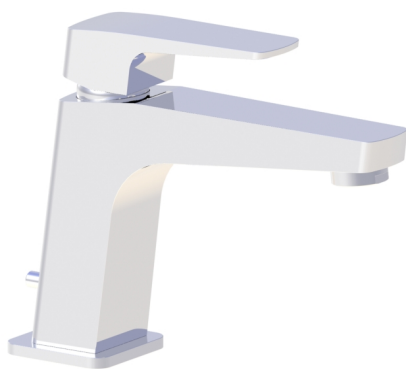

Réf. **43.778E2**

Mitigeur lavabo monotrou complet avec vidage manuel à tirette et flexibles

CARACTÉRISTIQUES

Mitigeur lavabo monotrou complet avec vidage manuel à tirette et flexibles - VERSION CONFORT C3

Single lever basin mixer with automatic pop up waste, flexible hoses

16 ACC LY 714

FINITION USUELLE