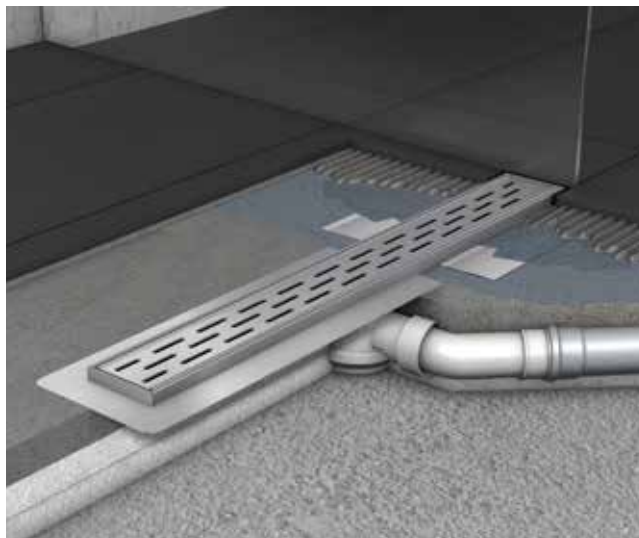

## Le caniveau Showerdrain Eko

Le caniveau Showerdrain Eko a la particularité d'avoir une sortie pivotante de 360°. Le corps de caniveau est fabriqué en acier inoxydable et la grille se caractérise par les fentes longitudinales spécifiques à ACO.

Le siphon centré pivotant, en matière synthétique ABS orientable à 360°, avec une sortie DN40/DN50 horizontale sécable, peut être posé dès la première phase de construction dans la chape. La sortie est simplement orientée, le corps supérieur pouvant être pivoté à 360° sur l'axe du boîtier inférieur et ainsi être parfaitement aligné avec le motif du carrelage.

Tous les raccords s'effectuent de manière étanche grâce aux joints à lèvres dans le boîtier en matière synthétique.

Avec une largeur de 70 mm, ce corps de caniveau dispose d'un siphon en ABS avec une garde d'eau réduite de 25 mm, idéal pour la rénovation basse hauteur.

### Points forts

- Disponible en 3 dimensions 100 x 100 mm, 150 x 150 mm et 200 x 200 mm
- Débit Q respectif de 0,25 l/s, 0,40 l/s, 0,60 l/s
- Evacuation centrée avec sortie DN 40, DN 50, DN 60
- Acier inoxydable AISI 304, finition polie brillante
- Natte périphérique souple de reprise d'étanchéité
- Livré avec ou sans couverture verrouillée et clé de démontage
- Livré avec pattes de scellement, mise à la terre et film de protection lors de la pose