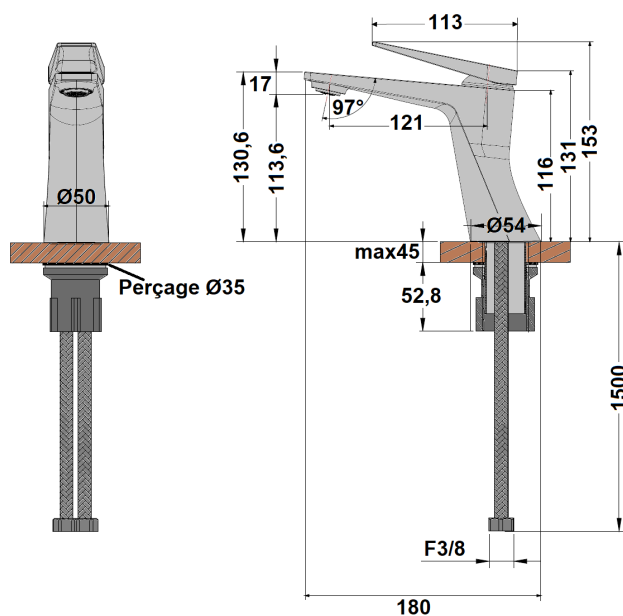

**MITIGEUR LAVABO BAS SPIRIT**

Ref : **202CR211**

Collection : **Spirit**

Finition : **Chrome**

Débit : **11 l/min**

Caractéristiques techniques :

Hauteur totale : 153 mm

Hauteur sous bec : 121 mm

Saillie du bec : 113 mm

Ø de perçage : 35 mm

Vidage clic-clac inclus