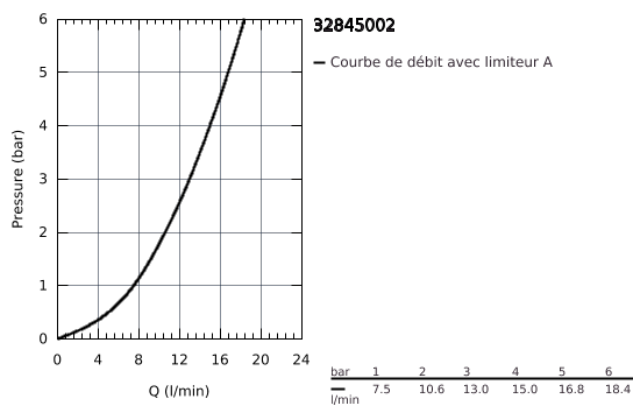

32 845 002 EUROSMART COSMOPOLITAN MITIGEUR MONOCOMMANDE EVIER

DESCRIPTION DU PRODUIT

- **Bec haut**
- Monotrou sur plage
- **GROHE SilkMove** Cartouche en céramique 35 mm
- **GROHE StarLight** Chrome éclatant et durable
- **GROHE Zero conduit d'eau isolé sans plomb ni nickel**
- **GROHE EcoJoy** économie d'eau
- Mousseur
- Limiteur de débit ajustable
- Bec tube pivotant
- Zone de rotation au choix : 0° / 150°
- Flexibles de raccordement souples
- **GROHE FastFixation** installation rapide

32 845 002 EUROSMART COSMOPOLITAN MITIGEUR MONOCOMMANDE EVIER

32 845 002 EUROSMART COSMOPOLITAN MITIGEUR MONOCOMMANDE EVIER

PIÈCES DÉTACHÉES

- 1: Levier (N ° de commande 46683000)
 - 2: Mousseur (N ° de commande 48418000)
 - 3: Cartouche (N ° de commande 46589000)
 - 4: **Kit de fixation** (N ° de commande 48477000)
 - 5: Clé (N ° de commande 19332000)*
- *Accessoires spéciaux