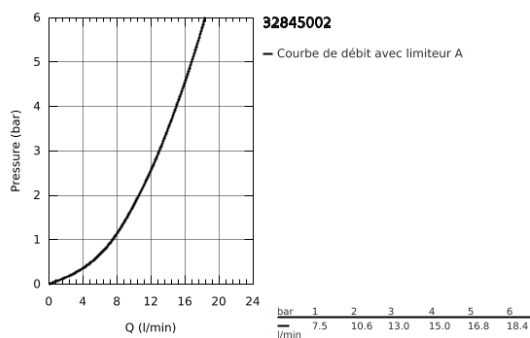

32 845 002 EUROSMART COSMOPOLITAN MITIGEUR MONOCOMMANDE EVIER

DESCRIPTION DU PRODUIT

- **Bec haut**
- Monotrou sur plage
- **GROHE SilkMove** Cartouche en céramique 35 mm
- **GROHE StarLight** Chrome éclatant et durable
- **GROHE Zero conduit d'eau isolé sans plomb ni nickel**
- **GROHE EcoJoy** économie d'eau
- Mousseur
- Limiteur de débit ajustable
- Bec tube pivotant
- Zone de rotation au choix : 0° / 150°
- Flexibles de raccordement souples
- **GROHE FastFixation** installation rapide

32 845 002 EUROSMART COSMOPOLITAN MITIGEUR MONOCOMMANDE EVIER

32 845 002 EUROSMART COSMOPOLITAN MITIGEUR MONOCOMMANDE EVIER

PIÈCES DÉTACHÉES

- 1: Levier (N ° de commande 46683000)
 - 2: Mousseur (N ° de commande 48418000)
 - 3: Cartouche (N ° de commande 46589000)
 - 4: **Kit de fixation** (N ° de commande 48477000)
 - 5: Clé (N ° de commande 19332000)*
- *Accessoires spéciaux