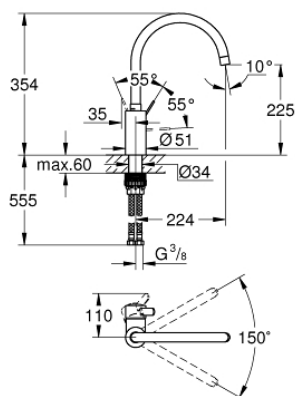

32 845 002 EUROSMART COSMOPOLITAN MITIGEUR MONOCOMMANDE EVIER

DESCRIPTION DU PRODUIT

- **Bec haut**
- Monotrou sur plage
- **GROHE SilkMove** Cartouche en céramique 35 mm
- **GROHE StarLight** Chrome éclatant et durable
- **GROHE Zero conduit d'eau isolé sans plomb ni nickel**
- **GROHE EcoJoy** économie d'eau
- Mousseur
- Limiteur de débit ajustable
- Bec tube pivotant
- Zone de rotation au choix : 0° / 150°
- Flexibles de raccordement souples
- **GROHE FastFixation** installation rapide

32 845 002 EUROSMART COSMOPOLITAN MITIGEUR MONOCOMMANDE EVIER

32 845 002 EUROSMART COSMOPOLITAN MITIGEUR MONOCOMMANDE EVIER

PIÈCES DÉTACHÉES

- 1: Levier (N ° de commande 46683000)
 - 2: Mousseur (N ° de commande 48418000)
 - 3: Cartouche (N ° de commande 46589000)
 - 4: **Kit de fixation** (N ° de commande 48477000)
 - 5: Clé (N ° de commande 19332000)*
- *Accessoires spéciaux