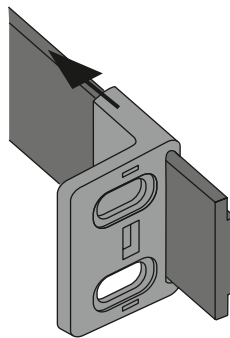

Charnière spéciale

- ▶ Ferrure d'entraînement pour aménagement de réfrigérateur
- ▶ Pour portes pivotantes

- ▶ Utilisable pour réfrigérateurs à intégrer
- ▶ Permet d'ouvrir en même temps la porte du meuble et la porte du réfrigérateur
- ▶ Kit complet y compris rail de guidage, adaptateur pour la porte du réfrigérateur et caches
- ▶ Plastique blanc

Ferrure d'entraînement pour aménagement de réfrigérateur

Référence	UE
9 079 390	1 kit

Montage

Montage

Exemple de ferrure