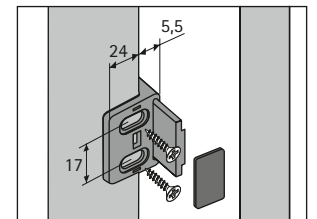

Charnière spéciale

- ▶ Ferrure d'entraînement pour aménagement de réfrigérateur
- ▶ Pour portes pivotantes

- ▶ Utilisable pour réfrigérateurs à intégrer
- ▶ Permet d'ouvrir en même temps la porte du meuble et la porte du réfrigérateur
- ▶ Kit complet y compris rail de guidage, adaptateur pour la porte du réfrigérateur et caches
- ▶ Plastique blanc

Ferrure d'entraînement pour aménagement de réfrigérateur

Référence	UE
9 079 390	1 kit

Montage

Montage

Exemple de ferrure