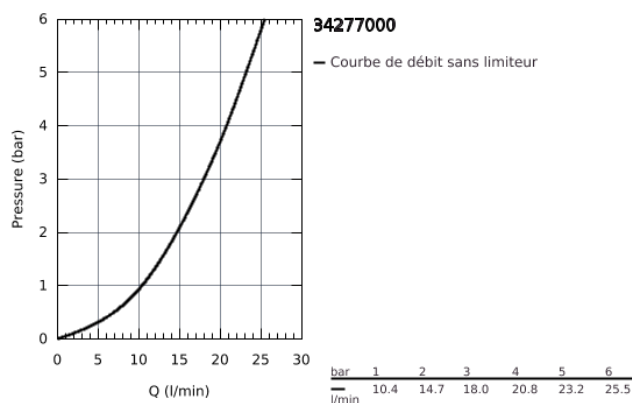

34 277 000 GROHTHERM 3000 COSMOPOLITAN MITIGEUR THERMOSTATIQUE BAIN / DOUCHE 1/2

DESCRIPTION DU PRODUIT

- Montage mural apparent
- **GROHE CoolTouch** Minimise les risques de brûlures
- **GROHE StarLight** Chrome éclatant et durable
- **GROHE SafeStop** butée à 38°C
- **GROHE SafeStop Plus** limiteur de température à 43°C (livré non monté)
- **GROHE TurboStat** Régulation de la température quasi-instantanée et sécurité anti-brûlures en cas de coupure d'eau froide
- Robinet d'arrêt intégré
- **Avec Aquadimmer à fonctions multiples**
 - - Réglage du débit
 - - Inverseur pour 2 sorties
 - Départ de douche 1/2" par le dessous
 - Clapets anti-retour intégrés
 - Filtres intégrés
 - Sans raccords
 - **GROHE EcoJoy** économie d'eau

34 277 000 GROHTHERM 3000 COSMOPOLITAN MITIGEUR THERMOSTATIQUE BAIN / DOUCHE 1/2

PIÈCES DÉTACHÉES

- 1: Poignée Aquadimmer complète (N ° de commande 47804000)
- 2: Butée (N ° de commande 47723000)
- 3: Aquadimmer (N ° de commande 12433000)
- 4: conduite d'eau (N ° de commande 47751000)
- 5: Tête complète (N ° de commande 47803000)
- 6: Bague de fixation (N ° de commande 47743000)
- 7: Cartouche thermostatique compacte 1/2" (N ° de commande 47439000)
- 8: Clapets anti-retours (N ° de commande 47189000)
- 8.1: filtre à impuretés (N ° de commande 0726400M)
- 8.2: Clapets anti-retours (N ° de commande 08565000)
- 8.3: Joint torique 17 x 2 (N ° de commande 0305500M)
- 9: Mousseur (N ° de commande 13926000)
- 10: Clé (N ° de commande 19332000)*
- 11: Cartouche GROHE TurboStat 1/2" (N ° de commande 47175000)*
- 12: Poignée graduée (N ° de commande 47811000)*