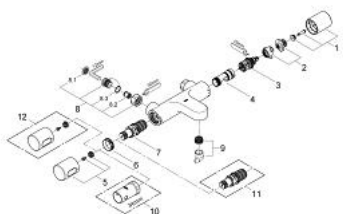

34 277 000 GROHTHERM 3000 COSMOPOLITAN MITIGEUR THERMOSTATIQUE BAIN / DOUCHE 1/2

PIÈCES DÉTACHÉES

- 1: Poignée Aquadimmer complète (N ° de commande 47804000)
- 2: Butée (N ° de commande 47723000)
- 3: Aquadimmer (N ° de commande 12433000)
- 4: conduite d'eau (N ° de commande 47751000)
- 5: Tête complète (N ° de commande 47803000)
- 6: Bague de fixation (N ° de commande 47743000)
- 7: Cartouche thermostatique compacte 1/2" (N ° de commande 47439000)
- 8: Clapets anti-retours (N ° de commande 47189000)
- 8.1: filtre à impuretés (N ° de commande 0726400M)
- 8.2: Clapets anti-retours (N ° de commande 08565000)
- 8.3: Joint torique 17 x 2 (N ° de commande 0305500M)
- 9: Mousseur (N ° de commande 13926000)
- 10: Clé (N ° de commande 19332000)*
- 11: Cartouche GROHE TurboStat 1/2" (N ° de commande 47175000)*
- 12: Poignée graduée (N ° de commande 47811000)*