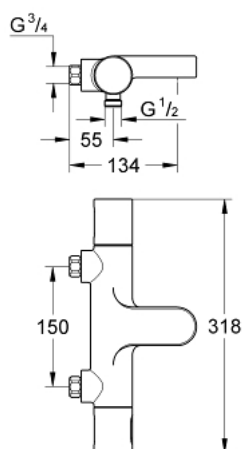

34 277 000 GROHTHERM 3000 COSMOPOLITAN MITIGEUR THERMOSTATIQUE BAIN / DOUCHE 1/2

DESCRIPTION DU PRODUIT

- Montage mural apparent
- **GROHE CoolTouch** Minimise les risques de brûlures
- **GROHE StarLight** Chrome éclatant et durable
- **GROHE SafeStop** butée à 38°C
- **GROHE SafeStop Plus** limiteur de température à 43°C (livré non monté)
- **GROHE TurboStat** Régulation de la température quasi-instantanée et sécurité anti-brûlures en cas de coupure d'eau froide
- Robinet d'arrêt intégré
- **Avec Aquadimmer à fonctions multiples**
 - - Réglage du débit
 - - Inverseur pour 2 sorties
 - Départ de douche 1/2" par le dessous
 - Clapets anti-retour intégrés
 - Filtres intégrés
 - Sans raccords
 - **GROHE EcoJoy** économie d'eau

34 277 000 GROHTHERM 3000 COSMOPOLITAN MITIGEUR THERMOSTATIQUE BAIN / DOUCHE 1/2

PIÈCES DÉTACHÉES

- 1: Poignée Aquadimmer complète (N ° de commande 47804000)
- 2: Butée (N ° de commande 47723000)
- 3: Aquadimmer (N ° de commande 12433000)
- 4: conduite d'eau (N ° de commande 47751000)
- 5: Tête complète (N ° de commande 47803000)
- 6: Bague de fixation (N ° de commande 47743000)
- 7: Cartouche thermostatique compacte 1/2" (N ° de commande 47439000)
- 8: Clapets anti-retours (N ° de commande 47189000)
- 8.1: filtre à impuretés (N ° de commande 0726400M)
- 8.2: Clapets anti-retours (N ° de commande 08565000)
- 8.3: Joint torique 17 x 2 (N ° de commande 0305500M)
- 9: Mousseur (N ° de commande 13926000)
- 10: Clé (N ° de commande 19332000)*
- 11: Cartouche GROHE TurboStat 1/2" (N ° de commande 47175000)*
- 12: Poignée graduée (N ° de commande 47811000)*