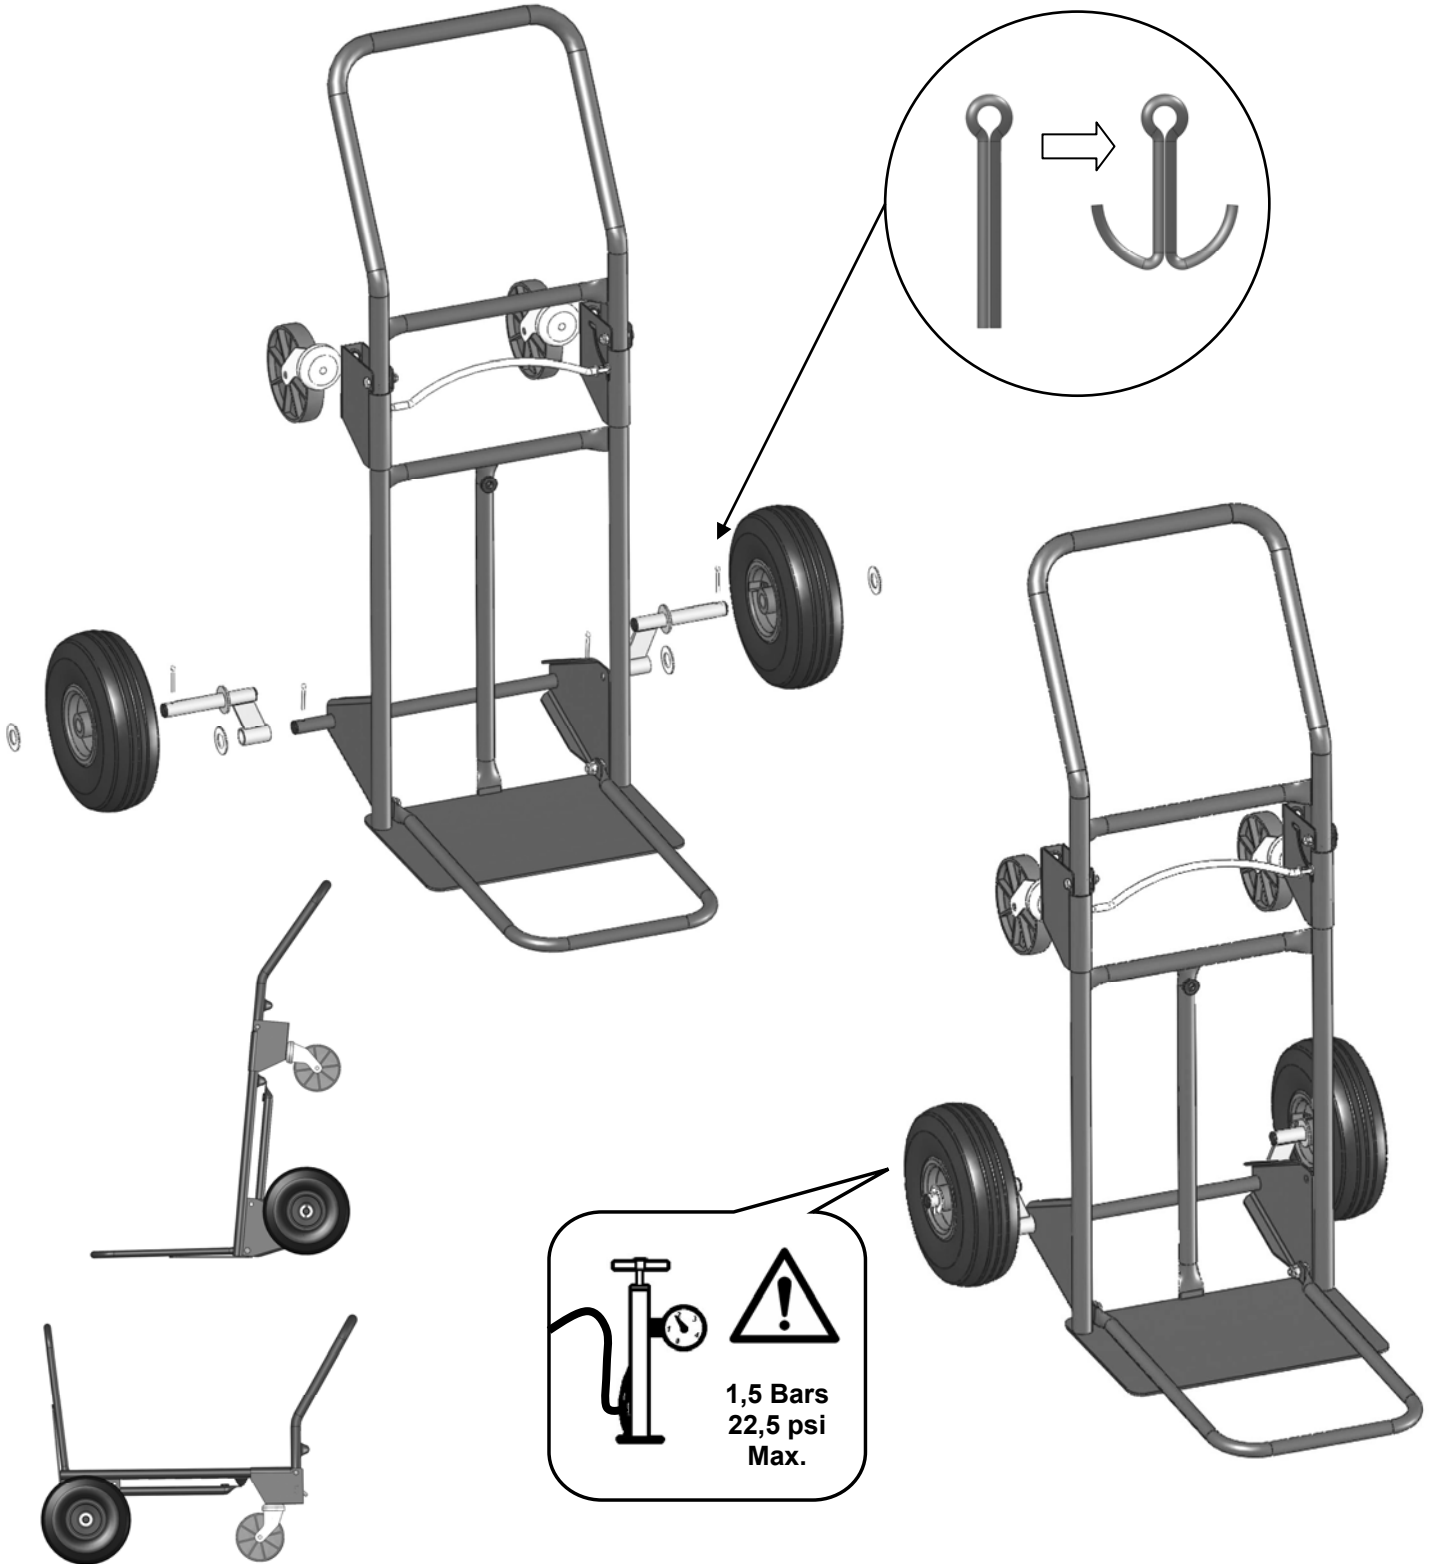

DIABLE-CHARIOT / SACKTRUCK-TROLLEY SACKKARRE-TRANSPORTWAGEN ТЕЛЕЖКА-ТРАНСФОРМЕР

ROLLAX® 950 G

haemmerlin 
est. 1867

www.haemmerlin.com

CDH - H 01.12
307071101