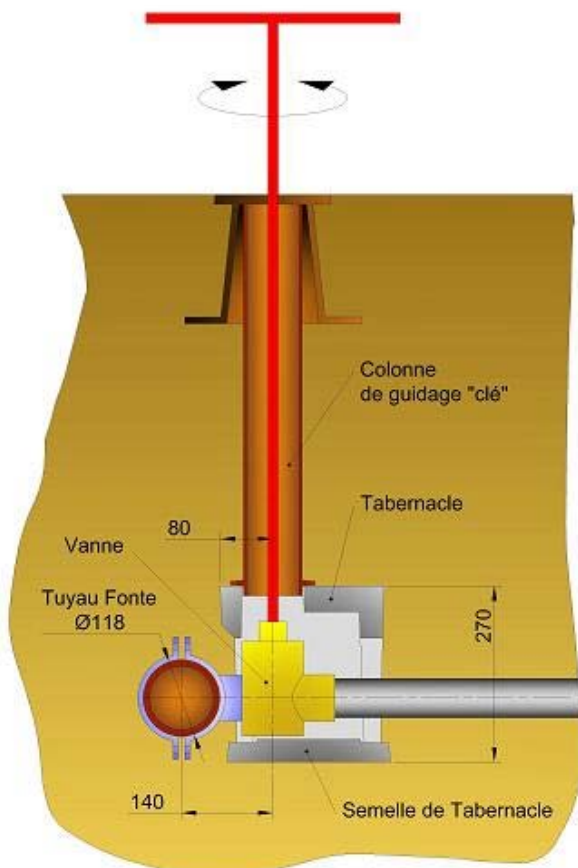

### Caractéristiques :

Ce nouveau tabernacle permet, grâce à son décrochement, d'aligner parfaitement la colonne de guidage sur la vanne quel que soit le type de canalisation.

Sa polyvalence (pour canalisations « Fonte » ou « PVC ») vous simplifiera la gestion des stocks.

TABERNACLE A DECROCHEMENT

**Code Article :** 430112

**Poids :** 14 Kg

SEMELLE DE TABERNACLE

**Code Article :** 430115

**Poids :** 5 Kg

### Mise en situation avec canalisation « Fonte »