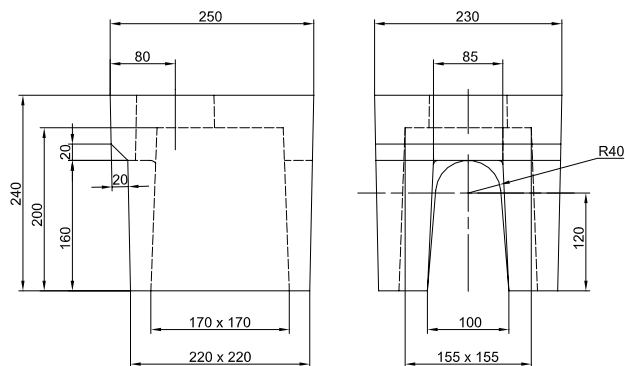

### Caractéristiques :

Ce nouveau tabernacle permet, grâce à son décrochement, d'aligner parfaitement la colonne de guidage sur la vanne quel que soit le type de canalisation.

Sa polyvalence (pour canalisations « Fonte » ou « PVC ») vous simplifiera la gestion des stocks.

TABERNACLE A DECROCHEMENT

**Code Article :** 430112

**Poids :** 14 Kg

SEMELLE DE TABERNACLE

**Code Article :** 430115

**Poids :** 5 Kg