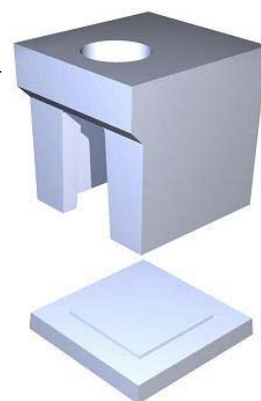

### Caractéristiques :

Ce nouveau tabernacle permet, grâce à son décrochement, d'aligner parfaitement la colonne de guidage sur la vanne quel que soit le type de canalisation.

Sa polyvalence (pour canalisations « Fonte » ou « PVC ») vous simplifiera la gestion des stocks.

TABERNACLE A DECROCHEMENT

**Code Article :** 430112

**Poids :** 14 Kg

SEMELLE DE TABERNACLE

**Code Article :** 430115

**Poids :** 5 Kg