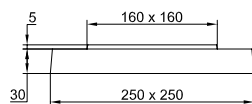

TABERNACLE A DECROCHEMENT

Canalisations « Fonte » ou « PVC »