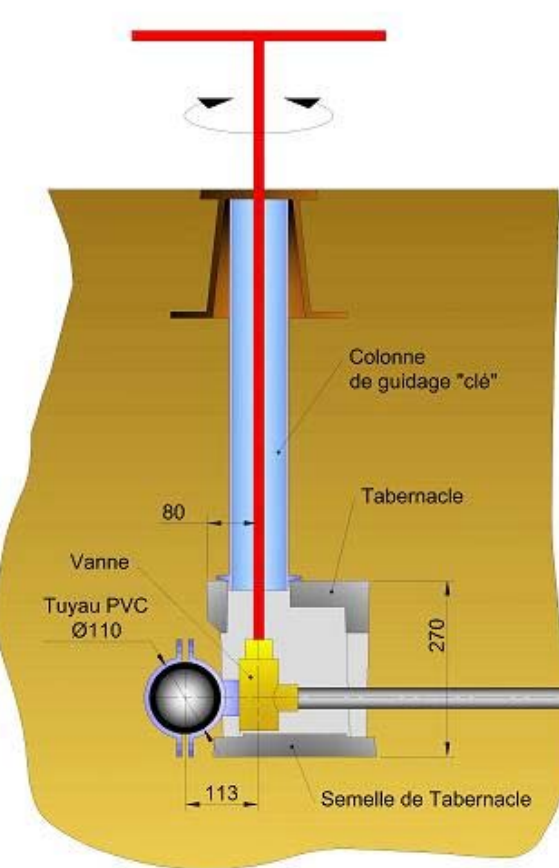

Mise en situation avec canalisation « PVC »

S.A. R.THEBAULT

Siège social et usine : ZI de Saint-Eloi - Plouédern - 29800 LANDERNEAU

Tél. 02 98 21 63 63 - Fax : 02 98 21 34 11

Usines à : Mauron (56430) et Verneuil S/Avre (27130)

Version 1 - Le 10/05/2006