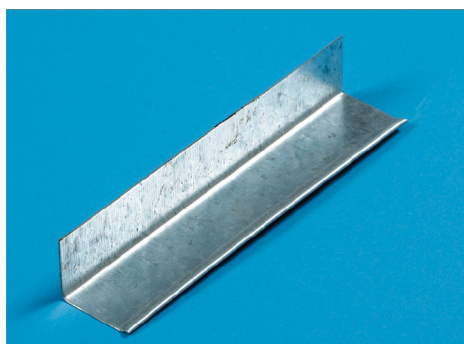

CORNIÈRES D'ANGLE

CORNIÈRE D'ANGLE
Ossatures métalliques

> Description détaillée

Ossature	Largeur (mm)
Cornière 25/30	25
Cornière 30/50	30
Cornière 70/70	70

> Autres visuels

> Knauf à votre écoute

0 809 404068