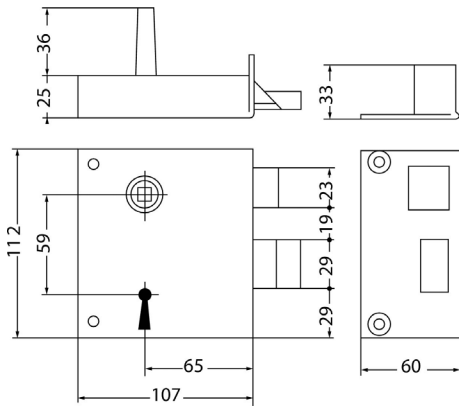

CARACTÉRISTIQUES TECHNIQUES

Modèle vertical :

- Coffre : Dimensions coffre : (L) 107 mm x (H) 112 mm x (P) 25 mm
- Axe : 65 mm
- Entraxe : 59 mm
- Finition coffre : peinture époxy noire
- Carré : 8 mm

Pênes :

- Pêne 1/2 tour en acier zingué blanc
- Saillie du pêne 1/2 tour : 15 mm
- Pêne dormant en acier zingué blanc
- Course du pêne dormant : 28 mm

- Livrée avec gâche et vis de fixation

SCHÉMAS TECHNIQUES

RÉFÉRENCES

Référence	Désignation
Serrure Alsace	
Verticales à pêne dormant 1/2 tour de grille type Alsace (107 x 112 x 25 mm) - Carré 8 mm	
530000-02-11	Ton noir - 2 clés - sous film
530000-02-21	Ton noir - 2 clés - sous film
530000-02-1Y	Ton noir - 2 clés - sous film - par boîte de 6
530000-02-2Y	Ton noir - 2 clés - sous film - par boîte de 6
Clé série P standard (105 mm)	
CL0000-05-0A	Pour JPM à Chiffres et Alsace
Béquille double carré 8 mm	
538000-01-0A	Pour Alsace