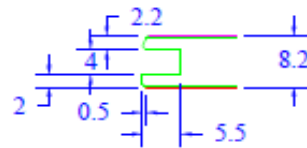

Dessin technique

Voir dessin n° 1401201415

GAMME LAMBRIS
OLICAT

Le Carrefour / Niaffles
53810 CHANGE

📞 02 43 53 01 24

✉️ servicecommercial@cetibolicat.com

RevNo		Date	Signature	Checked
-------	--	------	-----------	---------

KOPSE KANT

Tolerantie: +/-0.2mm

Designd	Quantity	Titel/Naam, designatie, materiaal, afmetingen etc.	Artikel No./Referentie
Designed by DEPRO	Checked by	Oppervlakte: 1360.8mm ²	Date 20/01/14 Scale 1 : 1
Name DEPRO		Title/Naam Novo 190x1200mm microbevel - Fin	
		Drawing number AF1401201415	Bladen 1 Sheet 1