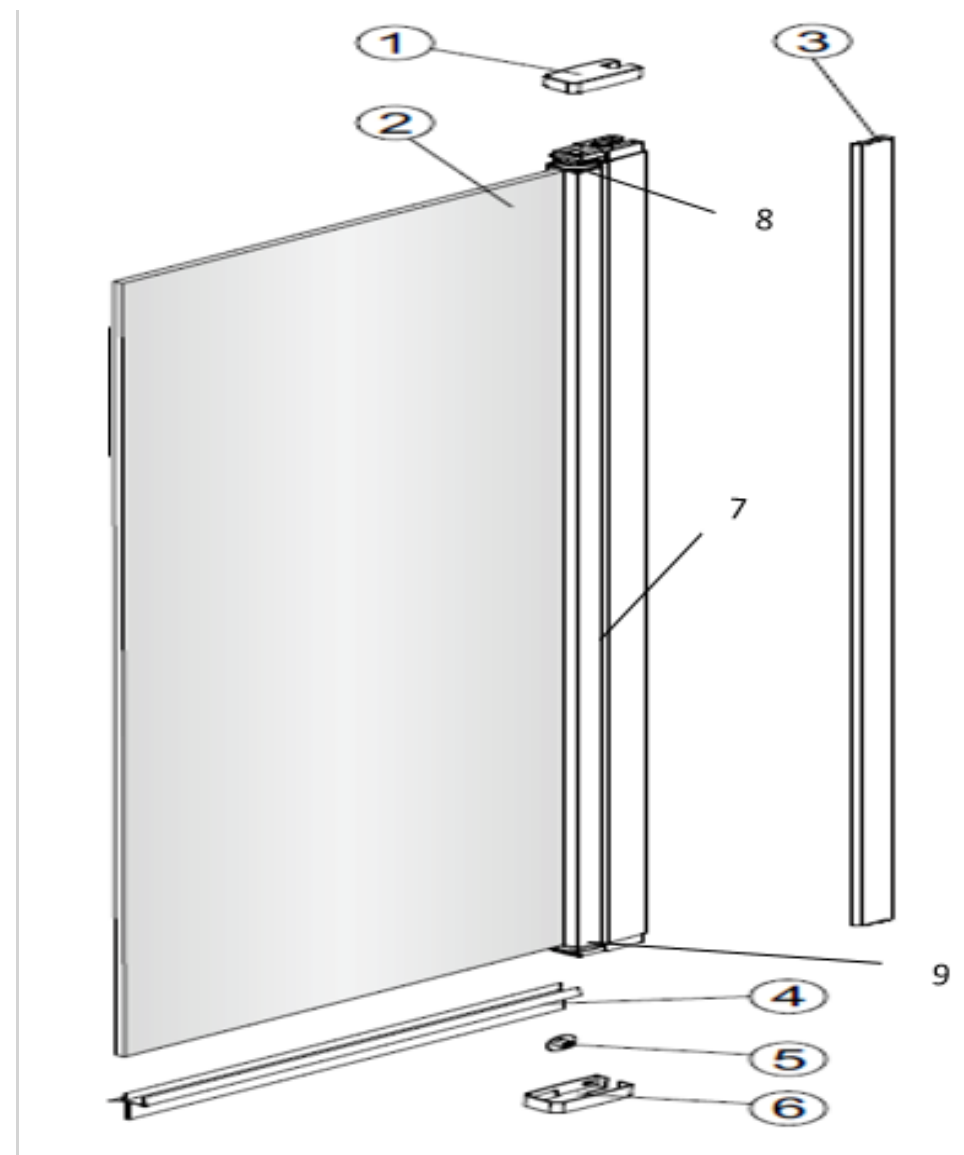

HEAVEN

Salsar

COD.	ES / EN / FR	Nº IMG.
63252	CAJA MONTAJE HEAVEN FIJA - ASSEMBLY SET - KIT DE MONTAGE	1-2-3
64613	PERFIL ANODIZADO 1950 +GOMA AJUSTE - CHROME PROFILE 1950 + JOINT - PROFIL CHROMÉ 1950 + JOINT	4-5
83767	PERFIL NEGRO 1950 +GOMA AJUSTE - BLACK PRFILE 1950 + JOINT - PROFIL NOIR 1950 + JOINT	4-5
85176	JUNTA FIJACIÓN CRISTAL/PERFIL - FIXING JOINT - JOINT DE FIXATION	5

HEAVEN

Salsar

COD.	ES / EN / FR	Nº IMG.
85176	GOMA AJUSTE PERFIL / CRISTAL - FIXING JOINT PROFILE/GLASS - JOINT DE FIXATION PROFIL/VERRE	3
85143	JUNTA INFERIOR ESTANQUEIDAD ABATIBLE - BOTTOM WATERPROOF JOINT - JOINT INFERIEUR D'ETANCHEITÉ	4
85138	JUNTA ESTANQUEIDAD EJE GIRO ABATIBLE - WATERPROOF JOINT AXIS ROTATION - JOINT D'ETANCHEITÉ AXE ROTATION	7
86375	EJE GIRO SUPERIOR PERFIL ABATIBLE - UPPER TURNING AXIS - AXE SUPERIEUR DE ROTATION	8
86376	EJE GIRO INFERIOR PERFIL ABATIBLE - LOWER TURNING AXIS - AXE INFERIEUR DE ROTATION	9

HEAVEN

Salsar

COD.	ES / EN / FR	Nº IMG.
63251	CAJA MONTAJE HEAVEN C/ABATIBL - ASSEMBLY SET - KIT DE MONTAGE	1-2-3-11-12-16- 17-18-19
64613	PERFIL 1950 ANODIZADO + GOMA AJUSTE - CHROME PROFILE 1950 + FIXING JOINT - PROFIL CHROMÉ 1950 + JOINT DE FIXAATION	4-5
85176	GOMA AJUSTE PERFIL / CRISTAL - FIXING JOINT PROFILE/GLASS - JOINT DE FIXATION PROFIL/VERRE	5
86375	EJE GIRO SUPERIOR PERFIL ABATIBLE - UPPER TURNING AXIS - AXE SUPERIEUR DE ROTATION	12
85143	JUNTA INFERIOR ESTANQUEIDAD ABATIBLE - BOTTOM WATERPROOF JOINT - JOINT INFERIEUR D'ETANCHEITÉ	14
85138	JUNTA ESTANQUEIDAD EJE GIRO ABATIBLE - WATERPROOF JOINT AXIS ROTATION - JOINT D'ETANCHEITÉ AXE ROTATION	15
86376	EJE GIRO INFERIOR PERFIL ABATIBLE - LOWER TURNING AXIS - AXE INFERIEUR DE ROTATION	16