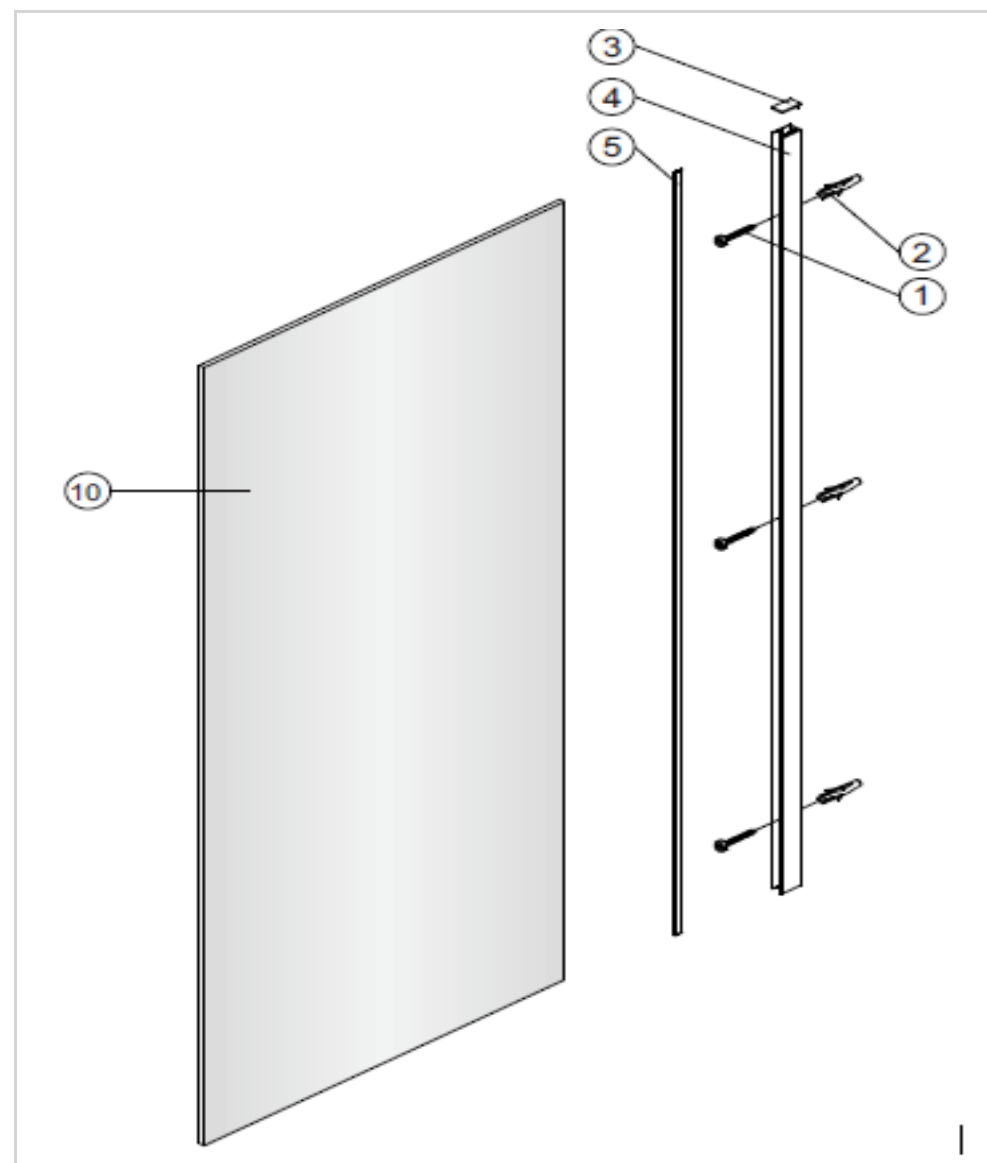

HEAVEN

Salsar

COD.	ES / EN / FR	Nº IMG.
63252	CAJA MONTAJE HEAVEN FIJA - ASSEMBLY SET - KIT DE MONTAGE	1-2-3
64613	PERFIL ANODIZADO 1950 +GOMA AJUSTE - CHROME PROFILE 1950 + JOINT - PROFIL CHROMÉ 1950 + JOINT	4-5
83767	PERFIL NEGRO 1950 +GOMA AJUSTE - BLACK PRFILE 1950 + JOINT - PROFIL NOIR 1950 + JOINT	4-5
85176	JUNTA FIJACIÓN CRISTAL/PERFIL - FIXING JOINT - JOINT DE FIXATION	5

HEAVEN

Salsar

COD.	ES / EN / FR	Nº IMG.
85176	GOMA AJUSTE PERFIL / CRISTAL - FIXING JOINT PROFILE/GLASS - JOINT DE FIXATION PROFIL/VERRE	3
85143	JUNTA INFERIOR ESTANQUEIDAD ABATIBLE - BOTTOM WATERPROOF JOINT - JOINT INFERIEUR D'ETANCHEITÉ	4
85138	JUNTA ESTANQUEIDAD EJE GIRO ABATIBLE - WATERPROOF JOINT AXIS ROTATION - JOINT D'ETANCHEITÉ AXE ROTATION	7
86375	EJE GIRO SUPERIOR PERFIL ABATIBLE - UPPER TURNING AXIS - AXE SUPERIEUR DE ROTATION	8
86376	EJE GIRO INFERIOR PERFIL ABATIBLE - LOWER TURNING AXIS - AXE INFERIEUR DE ROTATION	9

HEAVEN

Salsar

COD.	ES / EN / FR	Nº IMG.
63251	CAJA MONTAJE HEAVEN C/ABATIBL - ASSEMBLY SET - KIT DE MONTAGE	1-2-3-11-12-16- 17-18-19
64613	PERFIL 1950 ANODIZADO + GOMA AJUSTE - CHROME PROFILE 1950 + FIXING JOINT - PROFIL CHROMÉ 1950 + JOINT DE FIXAATION	4-5
85176	GOMA AJUSTE PERFIL / CRISTAL - FIXING JOINT PROFILE/GLASS - JOINT DE FIXATION PROFIL/VERRE	5
86375	EJE GIRO SUPERIOR PERFIL ABATIBLE - UPPER TURNING AXIS - AXE SUPERIEUR DE ROTATION	12
85143	JUNTA INFERIOR ESTANQUEIDAD ABATIBLE - BOTTOM WATERPROOF JOINT - JOINT INFERIEUR D'ETANCHEITÉ	14
85138	JUNTA ESTANQUEIDAD EJE GIRO ABATIBLE - WATERPROOF JOINT AXIS ROTATION - JOINT D'ETANCHEITÉ AXE ROTATION	15
86376	EJE GIRO INFERIOR PERFIL ABATIBLE - LOWER TURNING AXIS - AXE INFERIEUR DE ROTATION	16