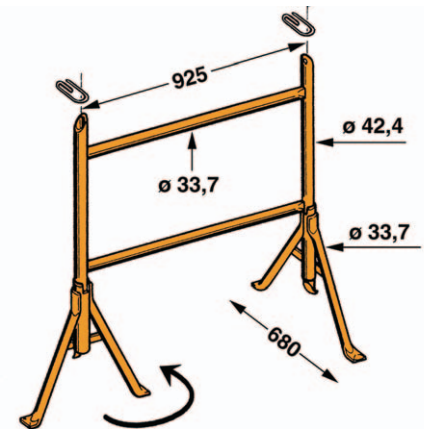

Tréteaux ø 42 pieds fixes

- Hausse de tréteau permettant un rattrapage de niveau
- Revêtement : peinture époxy
- Charge maximum répartie par tréteau : 900 kg

Références	T2302S	T2303S
Gencod	3520290030664	3520290030671
Hauteur H	m 1,00 à 1,84	1,20 à 2,19
Poids	kg 17	19

Colisage par
8 pièces

Tréteaux ø 42 pieds orientables

- Tréteau avec pieds tournants, permettant un meilleur rangement et déplacement.
- Hausse de tréteau permettant un rattrapage de niveau
- Revêtement : peinture époxy
- Charge maximum répartie par tréteau : 900 kg

Colisage par
15 pièces

Références	T2301	T2302	T2303	T2304
Gencod	3520290301528	3520290301627	3520290301726	3520290301825
Hauteur H	m 0,75 à 1,29	1,00 à 1,84	1,20 à 2,19	1,40 à 2,62
Poids	kg 17	20	22	24