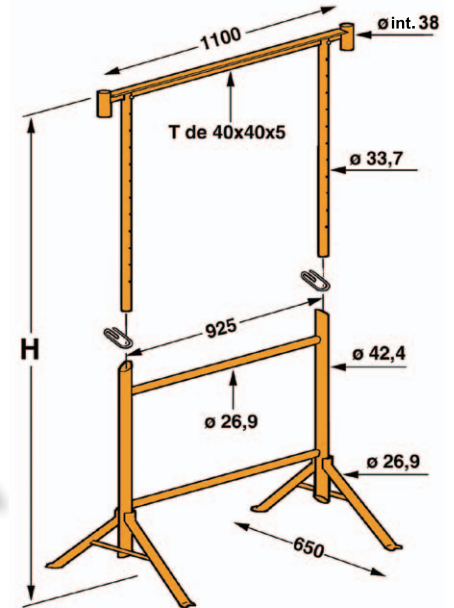

Tréteaux ø 42 pieds fixes

- Hausse de tréteau permettant un rattrapage de niveau
- Revêtement : peinture époxy
- Charge maximum répartie par tréteau : 900 kg

Références	T2302S	T2303S
Gencod	3520290030664	3520290030671
Hauteur H	m 1,00 à 1,84	1,20 à 2,19
Poids	kg 17	19

Colisage par
8 pièces

Tréteaux ø 42 pieds orientables

- Tréteau avec pieds tournants, permettant un meilleur rangement et déplacement.
- Hausse de tréteau permettant un rattrapage de niveau
- Revêtement : peinture époxy
- Charge maximum répartie par tréteau : 900 kg

Colisage par
15 pièces

Références	T2301	T2302	T2303	T2304
Gencod	3520290301528	3520290301627	3520290301726	3520290301825
Hauteur H	m 0,75 à 1,29	1,00 à 1,84	1,20 à 2,19	1,40 à 2,62
Poids	kg 17	20	22	24