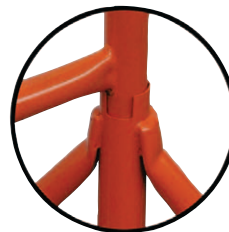

Tréteaux ø 42 pieds orientables

- Tréteau avec pieds tournants, permettant un meilleur rangement et déplacement.
- Hausse de tréteau permettant un rattrapage de niveau
- Revêtement : peinture époxy
- Charge maximum répartie par tréteau : 900 kg

Colisage par
15 pièces