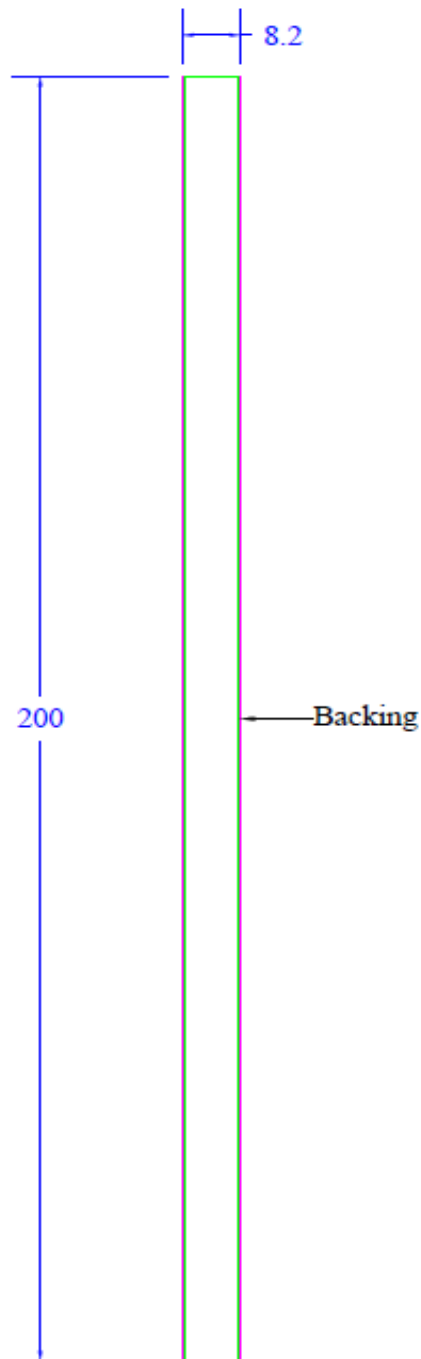

Stootbord 8x200mm met backing

NO	REVISION	DATE
01	Draft A goedgekeurd	01/09/17

Tolerantie: +/-0.2mm

Breedte folie : 200mm netto

Oppervlakte profiel: 1540mm²

This drawing is the property of DEPRO Profiles. It may not be used for any purpose other than the owner. DEPRO Profiles does not authorize the reproduction or conveyance of any information contained herein without prior written permission.

SCALE	DATE	DRAWING NO.	REVISION
1:1	01/09/17	1709011045	01