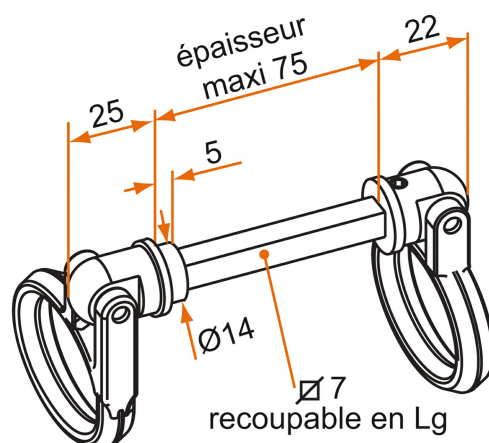

SCHÉMA TECHNIQUE

APPLICATION

Volet battant et persienne

FAMILLE

Serrures et crémones en applique 2-3 points pour vantail battant