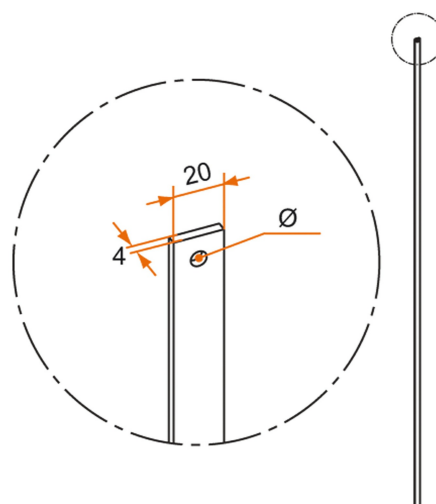

# TRINGLE - 20X4 - ALUMINIUM

Comment retrouver votre produit sur notre site ?

1. Volet roulant
2. Accessoires
3. Verrou manuel, bâton de tirage et tringle
4. Tringle - 20x4

## COMMENTAIRE

Forme en demi-lune  
Percée aux 2 extrêmités  
Recoupable

## SCHÉMA TECHNIQUE

## RÉFÉRENCES

Référence	L	Finition	Cdt	Délai (j)
<b>CA 310004</b>	1200	anodisé	1	7
<b>CA 310005</b>	1500	anodisé	1	7