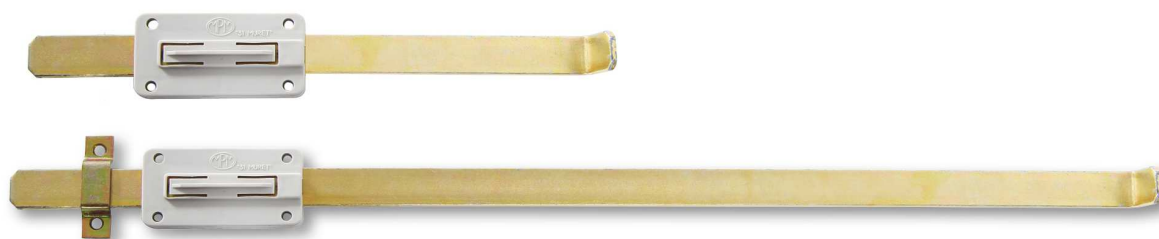

VERROU DE PORTE DE GARAGE

VERROU DE PORTE DE GARAGE LONGUEUR 250 MM

P00079 667501

VERROU DE PORTE DE GARAGE LONGUEUR 600 MM AVEC GACHE METAL

P00079 671201

DESTINATION

- Sert à immobiliser en fermeture, soit le portillon soit l'ensemble d'une porte de garage

PRÉSENTATION

- Corps en matière thermoplastique injectée
- Tige en acier zingué (10 microns mini.)

MONTAGE

- 2 possibilités :

1- Sur support bois, fixation assurée par 4 vis TR \varnothing 4 mm

2- Sur lame PVC, utiliser nos contreplaques simples \varnothing 10 mm, longueur 23 mm

Réf. 000074 6193

AVANTAGES

- Souplesse de fonctionnement
- Tige métallique inarrachable

COULEUR DISPONIBLE

GRIS
CLAIR