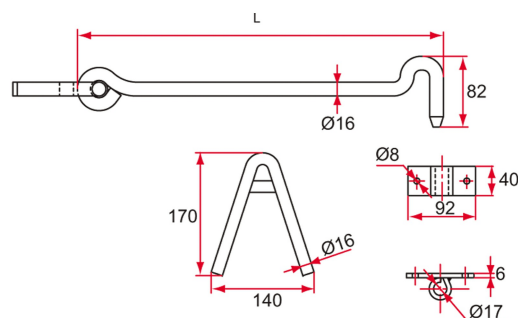

SCHEMA TECHNIQUE

APPLICATION

Portail battant

FAMILLE

Accessoires