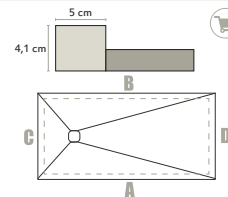

Prisma Slate

Textura > Texture

Rejilla > Grille

Moldura > Rebord

Los colores > Les couleurs

* Ejemplos
Exemples

Dimensiones > Dimensions

A (cm)	B (cm)	C (cm)
100	70/80/90/100	15
120	70/80/90/100	15
140	70/80/90/100	25
160	70/80/90/100	25
180	70/80/90/100	25
200	70/80/90/100	25

Válvulas > Bondes

Especificaciones técnicas > Spécificités techniques

NOTA: Las medidas máximas pueden variar entre ±0,5% en largo y ancho. > Note: Les dimensions maximales peuvent varier approx. ± 0,5%