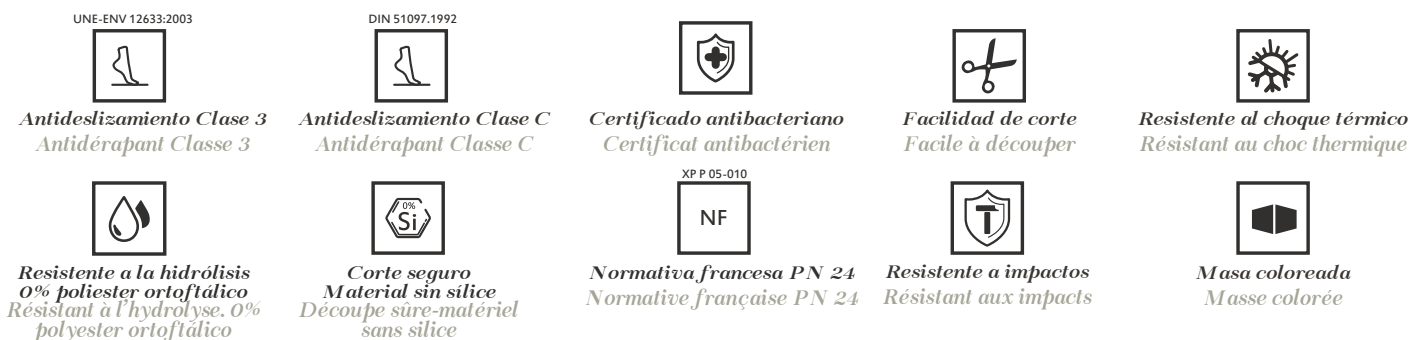

Prisma Slate

Textura > Texture

Rejilla > Grille

Moldura > Rebord

Los colores > Les couleurs

* Ejemplos
Exemples

Dimensiones > Dimensions

A (cm)	B (cm)	C (cm)
100	70/80/90/100	15
120	70/80/90/100	15
140	70/80/90/100	25
160	70/80/90/100	25
180	70/80/90/100	25
200	70/80/90/100	25

Válvulas > Bondes

Especificaciones técnicas > Spécificités techniques

NOTA: Las medidas máximas pueden variar entre ±0,5% en largo y ancho. > Note: Les dimensions maximales peuvent varier approx. ± 0,5%