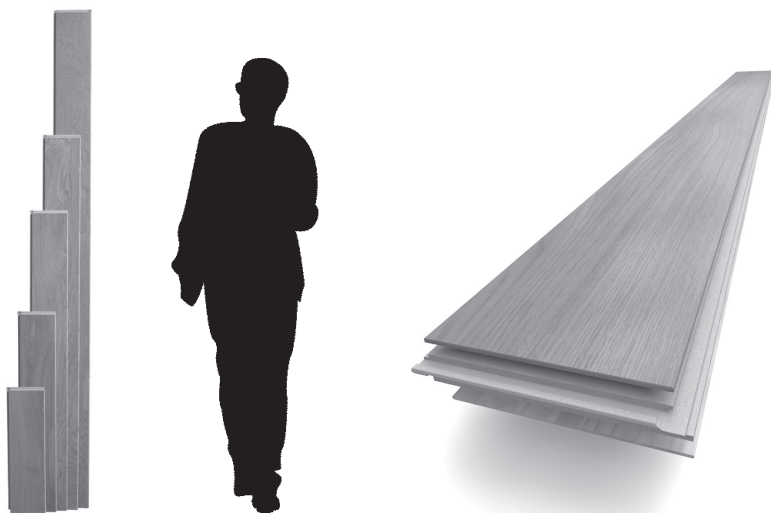

Description

Largeur : 139 mm
Longueur : de 495 à 1992 mm
Épaisseur : 12 mm
Couche d'usure : 2,5 mm
Support : HDF*
Contrebalancement : déroulé en bois
Profil : 4 chanfreins

*Panneau bois à Haute Densité de Fibres

Colisage

M² / colis : 1,38
Colis / palette : 65
M² / palette : 89,70
Poids / m² : 9,9 kg
Poids / palette : 888,0 kg (parquet uniquement)

Classe d'usage :

Mise en œuvre

Pose flottante sans colle
selon DTU 51.11

Pose collée selon DTU 51.2

Pose flottante avec polyane +
Isol 20 ou collage en plein avec
presto PM

Collage en plein avec
presto PM, obligatoire

PARQUETS DE FRANCE
PARQUETFRANCAIS.ORG