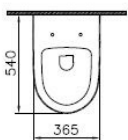

7748B003-6115

Sento Pack WC suspendu VitrAflush 2.0, 54 cm, abattant Slim Duroplast, V-Fit 2.0

Désignation du produit :	En stock :	Produit :
--------------------------	------------	-----------

Sento Pack WC suspendu sans bride (VitrAflush 2.0), 54 cm, abattant Slim Duroplast, fermeture douce, fixation par le haut, charnières en acier inoxydable, avec fixation cachée par le dessus (V-Fit 2.0), capacité de chasse d'eau 3/6 litres.

Spécifications techniques :	Spécifications :
-----------------------------	------------------

Fabricant : VitrA Bad GmbH
Collection : Sento
N° d'article : 7748B003-6115
Couleur : blanc brillant
Longueur : 365 mm
Profondeur : 540 mm
Hauteur : 340 mm
Poids : 30,4 kg

VitrA flush 2.0

Dessin technique :

* Duvar kalınlığına göre ilave boru gerekebilir.
 * Additional pipe may be required due to wall thickness
 * Ein zusätzliches Ablaufrohr ist je nach Wandstärke erforderlich