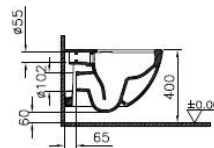

7748B003-6115

Sento Pack WC suspendu VitrAflush 2.0, 54 cm, abattant Slim Duroplast, V-Fit 2.0

Désignation du produit :	En stock :	Produit :
--------------------------	------------	-----------

Sento Pack WC suspendu sans bride (VitrAflush 2.0), 54 cm, abattant Slim Duroplast, fermeture douce, fixation par le haut, charnières en acier inoxydable, avec fixation cachée par le dessus (V-Fit 2.0), capacité de chasse d'eau 3/6 litres.

Spécifications techniques :	Spécifications :
-----------------------------	------------------

Fabricant : VitrA Bad GmbH
Collection : Sento
N° d'article : 7748B003-6115
Couleur : blanc brillant
Longueur : 365 mm
Profondeur : 540 mm
Hauteur : 340 mm
Poids : 30,4 kg

VitrA flush 2.0

Dessin technique :

* Duvar kalınlığına göre ilave boru gerekebilir.
 * Additional pipe may be required due to wall thickness
 * Ein zusätzliches Ablaufrohr ist je nach Wandstärke erforderlich