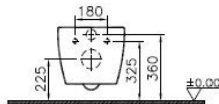

* Duvar kalınlığına göre ilave boru gerekebilir.
* Additional pipe may be required due to wall thickness
* Ein zusätzliches Ablaufrohr ist je nach Wandstärke erforderlich