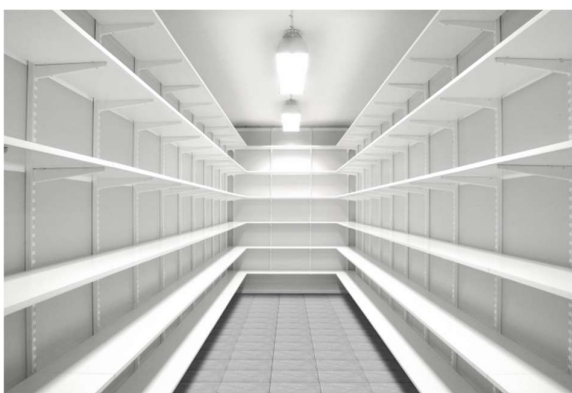

CHARGE MAXIMALE PAR CONSOLE (mesurée en kg avant la rupture)								
Consoles Réf :	411210	411710	412210	412710	413210	413715	414710	415710
	411280	411780	412280	412780	413280	413785	414780	415780
LONGUEUR En cm	12	17	22	27	32	37	47	57
CHARGE MAX. En kg	130	90	90	90	80	75	75	125