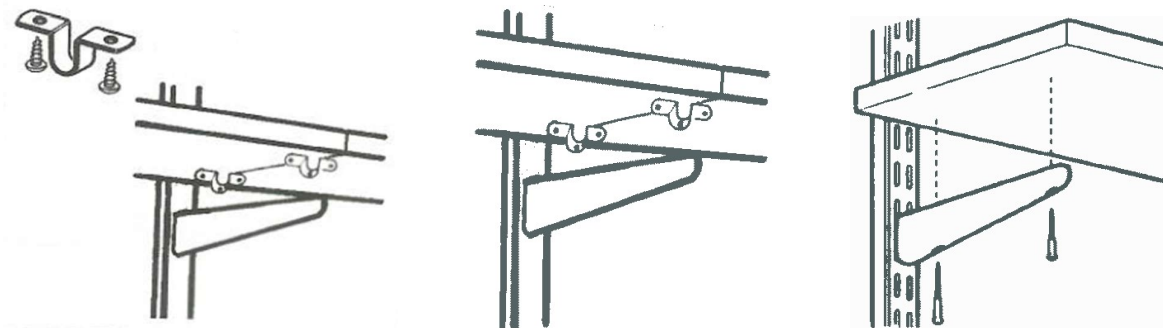

CHARGE MAXIMALE PAR CONSOLE (mesurée en kg avant la rupture)								
Consoles Réf :	411210	411710	412210	412710	413210	413715	414710	415710
	411280	411780	412280	412780	413280	413785	414780	415780
LONGUEUR En cm	12	17	22	27	32	37	47	57
CHARGE MAX. En kg	130	90	90	90	80	75	75	125