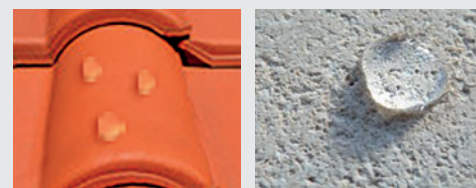

Algimouss PRO

IMPERMÉABILISANT PRÊT À L'EMPLOI

ALGFUGE

Protège durablement le support des intempéries.

TOITURES, MURS ET FAÇADES

Photo non contractuelle.

Renforce les matériaux en les protégeant du gel et de la pluie

Améliore les performances énergétiques

Efficacité longue durée

CONSOMMATION

1 litre = environ 5 m² protégés

PROPRIÉTÉS

- Produit hydrofuge qui empêche la pénétration de l'eau dans les matériaux ce qui retarde l'apparition des micro-organismes.
- Protection longue durée.
- Limite l'incrustation des salissures.
- Non filmogène, laisse respirer les matériaux.
- Protège du gel et du vieillissement.
- Ne modifie pas l'aspect, ni la structure des matériaux.