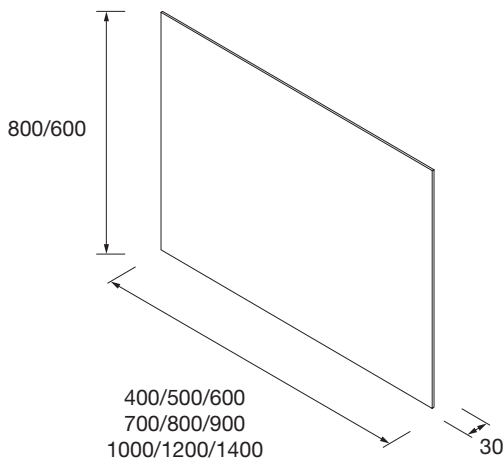

SENA - Miroirs polis

Norme CE

3 ans de garantie

Horizontal/Vertical

Information technique

- Miroir Rectangulaire 400/500/600/700/800/900/1000/1200/1400

- Type de fixation : Crochet, chevilles et tirefonds inclus.

Dimensions

Mesures d'installation

A	B	A1	A2	B1	B2	H	V
400	800	76	76				X
500	800	76	76				X
600	800	76	76	206	206	X	X
700	800	76	76	206	206	X	X
800	800	76	76	206	206	X	X
900	800	206	206	76	76	X	X
1000	800	206	206	76	76	X	X
1200	600	206	206	76	76	X	X
1200	800	206	206			X	
1400	600	206	206	76	76	X	X
1400	800	206	206			X	

Dimensions et poids de l'emballage

	400	500	600	700	800	900	1000	1200x600	1200x800	1400x600	1400x800
Largeur (mm)	460	560	660	760	860	960	1060	1245	1240	1445	1140
Profondeur (mm)								60	45	60	45
Hauteur (mm)	860							650	640	650	840
Poids(kg)	5	6,2	7,2	8,3	9,4	10,4	11,4	9,8	11,1	10,1	13,1
Masse brute (kg)	5,5	6,6	7,7	9	10,1	11,2	12,3	10,6	12	11	14