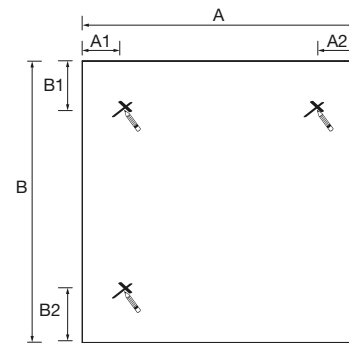

SENA - Miroirs polis

Norme CE

3 ans de garantie

Horizontal/Vertical

Information technique

- Miroir Rectangulaire 400/500/600/700/800/900/1000/1200/1400

- Type de fixation : Crochet, chevilles et tirefonds inclus.

Dimensions

Mesures d'installation

A	B	A1	A2	B1	B2	H	V
400	800	76	76				X
500	800	76	76				X
600	800	76	76	206	206	X	X
700	800	76	76	206	206	X	X
800	800	76	76	206	206	X	X
900	800	206	206	76	76	X	X
1000	800	206	206	76	76	X	X
1200	600	206	206	76	76	X	X
1200	800	206	206			X	
1400	600	206	206	76	76	X	X
1400	800	206	206			X	

Dimensions et poids de l'emballage

	400	500	600	700	800	900	1000	1200x600	1200x800	1400x600	1400x800
Largeur (mm)	460	560	660	760	860	960	1060	1245	1240	1445	1140
Profondeur (mm)								60	45	60	45
Hauteur (mm)	860							650	640	650	840
Poids(kg)	5	6,2	7,2	8,3	9,4	10,4	11,4	9,8	11,1	10,1	13,1
Masse brute (kg)	5,5	6,6	7,7	9	10,1	11,2	12,3	10,6	12	11	14