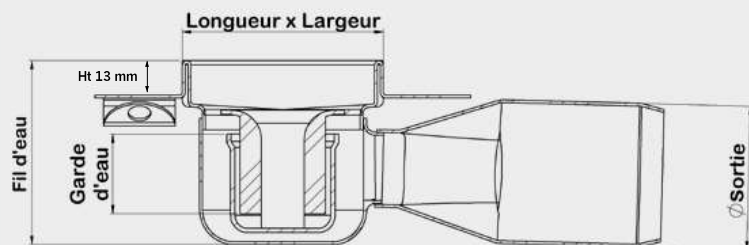

ACO Showerdrain Confort