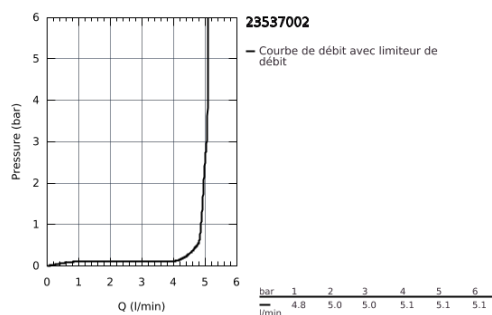

## 23 537 002 EUROSMART MITIGEUR MONOCOMMANDE LAVABO TAILLE L

### DESCRIPTION DU PRODUIT

- Monotrou sur plage
- Levier de commande métallique
- **GROHE SilkMove** Cartouche en céramique 28 mm
- avec limiteur de température
- **GROHE StarLight** Chrome éclatant et durable
- **GROHE EcoJoy** mousseur 5 l/min
- **GROHE FastFixation** installation rapide
- Bec tube pivotant
- Zone de rotation à 360°
- Tirette et garniture de vidage 1-1/4"
- Flexibles de raccordement souples