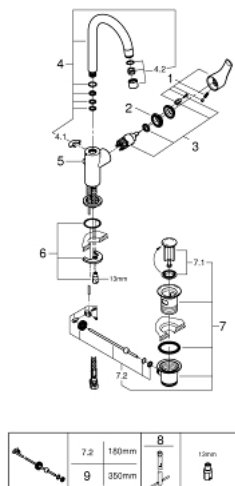

## 23 537 002 EUROSMART MITIGEUR MONOCOMMANDE LAVABO TAILLE L

### DESCRIPTION DU PRODUIT

- Monotrou sur plage
- Levier de commande métallique
- **GROHE SilkMove** Cartouche en céramique 28 mm
- avec limiteur de température
- **GROHE StarLight** Chrome éclatant et durable
- **GROHE EcoJoy** mousseur 5 l/min
- **GROHE FastFixation** installation rapide
- Bec tube pivotant
- Zone de rotation à 360°
- Tirette et garniture de vidage 1-1/4"
- Flexibles de raccordement souples

23 537 002 **EUROSMART MITIGEUR MONOCOMMANDE LAVABO**  
**TAILLE L**

**PIÈCES DÉTACHÉES**

- 1: Levier (N ° de commande 46900000)
  - 2: Bague de fixation (N ° de commande 46715000)
  - 3: Cartouche (N ° de commande 46580000)
  - 4: Bec tubulaire (N ° de commande 13368000)
  - 4.1: Clip de sureté (N ° de commande 4825700M)
  - 4.2: Mousseur (N ° de commande 13967000)
  - 5: Tirette de vidage (N ° de commande 06329000)
  - 6: Fixation M26x1,5 (N ° de commande 46249000)
  - 7: Garniture de vidage 1 1/4" (N ° de commande 28910000)
  - 7.1: Vidage (N ° de commande 07182000)
  - 7.2: Tige et rotule de vidage (N ° de commande 07052000)
  - 8: Clé à tube SW 46 mm de 400 mm (N ° de commande 19017000)\*
  - 9: Tige et rotule de vidage (N ° de commande 07341000)\*
- \*Accessoires spéciaux