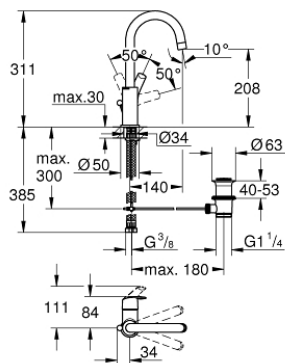

## 23 537 002 EUROSMART MITIGEUR MONOCOMMANDE LAVABO TAILLE L

### DESCRIPTION DU PRODUIT

- Monotrou sur plage
- Levier de commande métallique
- **GROHE SilkMove** Cartouche en céramique 28 mm
- avec limiteur de température
- **GROHE StarLight** Chrome éclatant et durable
- **GROHE EcoJoy** mousseur 5 l/min
- **GROHE FastFixation** installation rapide
- Bec tube pivotant
- Zone de rotation à 360°
- Tirette et garniture de vidage 1-1/4"
- Flexibles de raccordement souples

23 537 002 **EUROSMART MITIGEUR MONOCOMMANDE LAVABO**  
**TAILLE L**

**PIÈCES DÉTACHÉES**

- 1: Levier (N ° de commande 46900000)
  - 2: Bague de fixation (N ° de commande 46715000)
  - 3: Cartouche (N ° de commande 46580000)
  - 4: Bec tubulaire (N ° de commande 13368000)
  - 4.1: Clip de sureté (N ° de commande 4825700M)
  - 4.2: Mousseur (N ° de commande 13967000)
  - 5: Tirette de vidage (N ° de commande 06329000)
  - 6: Fixation M26x1,5 (N ° de commande 46249000)
  - 7: Garniture de vidage 1 1/4" (N ° de commande 28910000)
  - 7.1: Vidage (N ° de commande 07182000)
  - 7.2: Tige et rotule de vidage (N ° de commande 07052000)
  - 8: Clé à tube SW 46 mm de 400 mm (N ° de commande 19017000)\*
  - 9: Tige et rotule de vidage (N ° de commande 07341000)\*
- \*Accessoires spéciaux