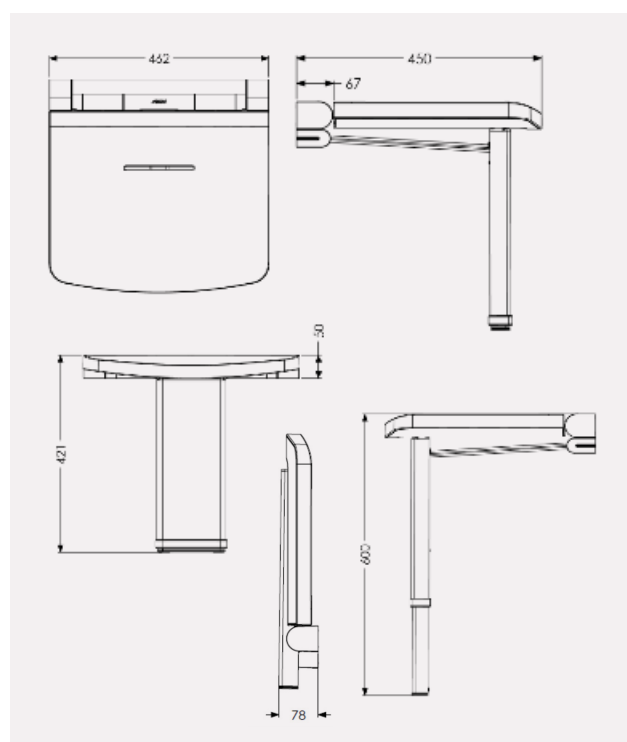

Code	Description
02810WH-LS	Siège pied réglable - Blanc
02810BK-LS	Siège pied réglable - Noir

Garanties et Certifications

Garantie à vie

Tailles et Options

Ce produit existe en version blanc.

SIÈGE ONYX

02810BK-LS- Siège pied réglable noir

Texte descriptif CCTP

Siège de douche Onyx relevable Assise simple pleine avec fente d'évacuation d'eau, pied réglable, système Softclosing, garantie à vie, 8 points de fixations murales, P450mm x L462mm x H421mm à 600mm de couleur noir RAL7021, réf 02810BK-LS de marque AKW ou techniquement équivalent approuvé. Encombrement replié 78mm. Charge maximale (pression statique) : 200kg.

Avantages

- **Résistant** grâce à sa conception en acier inoxydable et ses 8 points de fixation qui permettent d'atteindre une charge de 200kg
- **Tendance** avec sa finition mat et son pied dissimulé dans le siège une fois replié.
- **Pratique** avec son pied réglable et son faible encombrement

Caractéristiques

- Charge maximale : 200kg
- Dimensions : P450mmxL462mm hors tout
- Hauteur réglable : de 421mm à 600mm
- Dimensions replié : 78mm
- Assise : 462x383mm
- 8 points de fixation
- Pieds finis par embout en caoutchouc noir pour éviter toute détérioration de l'espace de douche
- Assise relevable et fermeture softclosing
- Fente d'évacuation d'eau
- Coloris : noir (RAL7021), fixation chrome et noir.