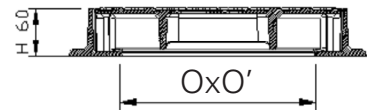

Durable : le cadre est équipé de 4 pattes de scellement pour une installation qui dure dans le temps

Sérénité : installation garantie sur chambres conformes NF P98 050-1

Options

Marquage personnalisé

Caractéristiques

- Cadre et tampon fonte
- 1 trou de préhension central débouchant
- Pattes de scellement sur le cadre pour un scellement durable

Manipulation

- A l'aide de crochets à poignée (517082) ou marteau lève-plaque