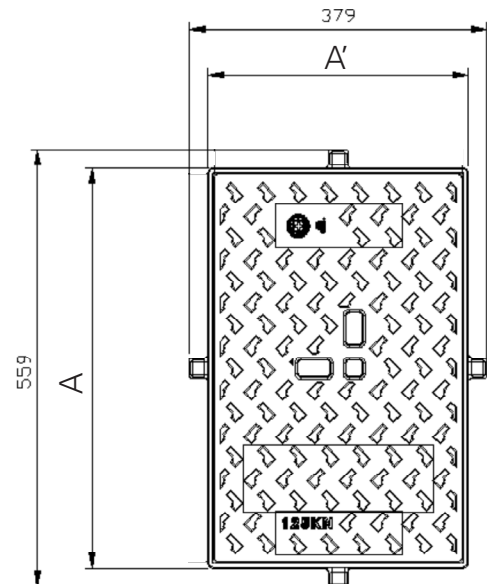

Durable : le cadre est équipé de 4 pattes de scellement pour une installation qui dure dans le temps

Sérénité : installation garantie sur chambres conformes NF P98 050-1

Options

Marquage personnalisé

Caractéristiques

- Cadre et tampon fonte
- 1 trou de préhension central débouchant
- Pattes de scellement sur le cadre pour un scellement durable

Manipulation

- A l'aide de crochets à poignée (517082) ou marteau lève-plaque

Désignation	Code article	Type de chambre	Nb de tampon	Spécifications	Ouverture Libre O x O' (mm)	Encombrement A x A' (mm)	Hauteur H (mm)	Masse (kg)
L0T FC2S.1	552042 01	L0T	1	Cadre fonte	428 x 248	509 x 330	60	17
L0T FC2S.1 TELECOM	552043 01							