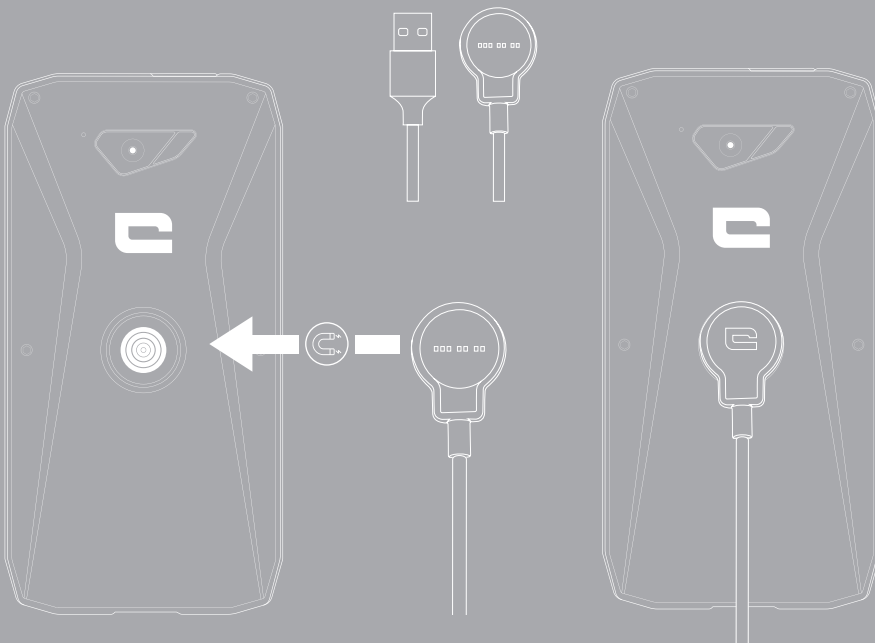

CARACTÉRISTIQUES

X-CABLE

Connecteur	X-Link / USB 2.0
Fonction	Charge et transfert de données
Tension nominale	3A
Courant nominal	5V-12V DC
Vitesse de TRANSFERT	480 MB/s
Couleur	Noir

PRODUIT

Cable	1 m
Poids	35 gr

PACKAGING

Dimensions packaging	110 x 95 x 20 mm
Poids	68 gr

LOGISTIQUE

Référence produit	CXLI.BO.NN000
Code EAN	3700764708071
Dimensions carton	40 x 28 x 30,5 cm
Poids carton	8,41 kg
Nombre de produits/carton	114
Dimensions palette	123 x 84 x 139 cm
Poids palette	315 kg
Nombre de cartons/palette	36
Nomenclature douanière	8544429010

SCHÉMA TECHNIQUE