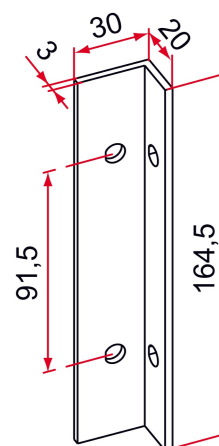

EQUERRE DE GÂCHE GA POUR FIXATION DE LA GÂCHE EN APPLIQUE

Comment retrouver votre produit sur notre site ?

1. Portail battant
2. Serrures en applique, gâche, butée, boîtier
3. Gamme GA
4. Serrures GA à pêne levant en applique pour portail battant + gâches

COMMENTAIRE

Pour le montage de la gâche en applique sur pilier, pour un portillon
Aluminium
Livrée avec vis de fixation

SCHÉMA TECHNIQUE

APPLICATION

Portail battant

FAMILLE

Serrures en applique, gâche, butée, boîtier