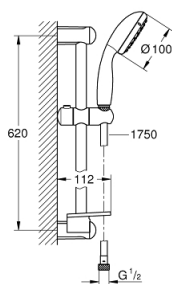

27 926 001 NOUVELLE TEMPESTA 100 ENSEMBLE DE DOUCHE 2 JETS AVEC BARRE

DESCRIPTION DU PRODUIT

- Composé de :
- Douchette Tempesta 100 II (27 597)
- Barre de douche 600 mm (27 523 000)
- Flexible Relaxaflex 1750 mm (28 154 001)
- GROHE EasyReach porte savon (27 596 000)
- **GROHE DreamSpray** jet parfaitement uniforme
- **GROHE StarLight** Chrome éclatant et durable
- Procédé anti-calcaire **SpeedClean**
- Inner WaterGuide, longévité maximale
- ShockProof anneau en silicone

27 926 001 **NOUVELLE TEMPESTA 100 ENSEMBLE DE DOUCHE 2 JETS AVEC BARRE**

27 926 001 NOUVELLE TEMPESTA 100 ENSEMBLE DE DOUCHE 2 JETS AVEC BARRE

PIÈCES DÉTACHÉES

- 1: Embout de barre (N ° de commande 48098000)
 - 2: Curseur (N ° de commande 48099000)
 - 3: Filtre (N ° de commande 0700200M)
 - 4: Tablette GROHE EasyReach (N ° de commande 27596000)
 - 5: Câble d'épaisseur (N ° de commande 48051000)*
- *Accessoires spéciaux