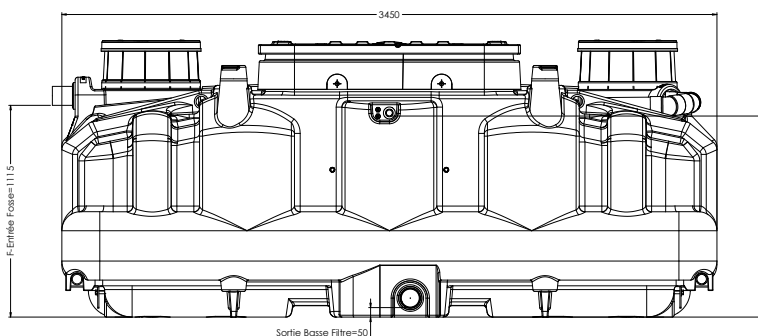

FILTRE COMPACT ECOFLO 6 EH

PACK

SORTIE HAUTE

REF : 32 97 78

Filtre compact composé de 2 cuves en PEHD (Polyéthylène à Haute Densité) : 1 fosse toutes eaux (munie du préfiltre PF17 et du connecteur sécurisé CPS) et 1 filtre naturel végétal composé de fragments de coco pour filtration des eaux usées domestiques

PACK sortie basse : les 2 cuves sont assemblées en PACK, en 1 seul élément

L'ESPACE PRO

vosre espace des professionnels de l'Assainissement Non Collectif

Documentations, guides d'installations, dessins techniques et bien plus !