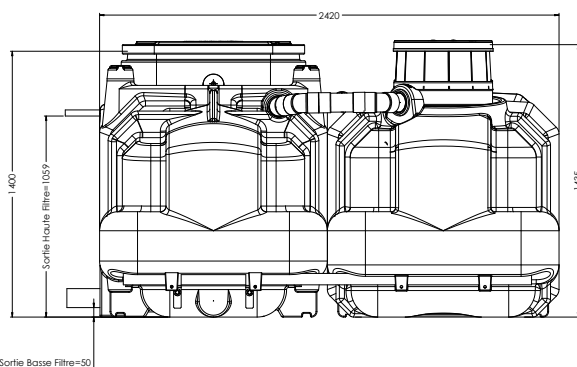

FILTRE COMPACT ECOFLO 6 EH

PACK

SORTIE HAUTE

REF : 32 97 78

Filtre compact composé de 2 cuves en PEHD (Polyéthylène à Haute Densité) : 1 fosse toutes eaux (munie du préfiltre PF17 et du connecteur sécurisé CPS) et 1 filtre naturel végétal composé de fragments de coco pour filtration des eaux usées domestiques

PACK sortie basse : les 2 cuves sont assemblées en PACK, en 1 seul élément

L'ESPACE PRO

vosre espace des professionnels de l'Assainissement Non Collectif

Documentations, guides d'installations, dessins techniques et bien plus !