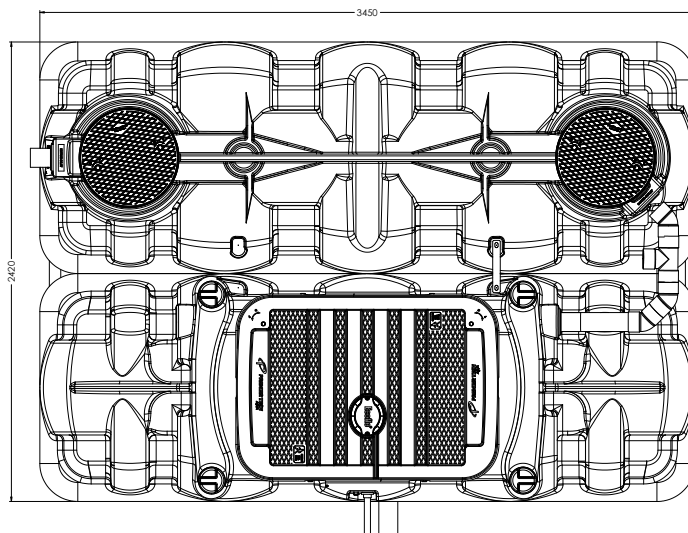

FILTRE COMPACT ECOFLO 6 EH

PACK

SORTIE HAUTE

REF : 32 97 78

Filtre compact composé de 2 cuves en PEHD (Polyéthylène à Haute Densité) : 1 fosse toutes eaux (munie du préfiltre PF17 et du connecteur sécurisé CPS) et 1 filtre naturel végétal composé de fragments de coco pour filtration des eaux usées domestiques

PACK sortie basse : les 2 cuves sont assemblées en PACK, en 1 seul élément

L'ESPACE PRO

vosre espace des professionnels de l'Assainissement Non Collectif

Documentations, guides d'installations, dessins techniques et bien plus !