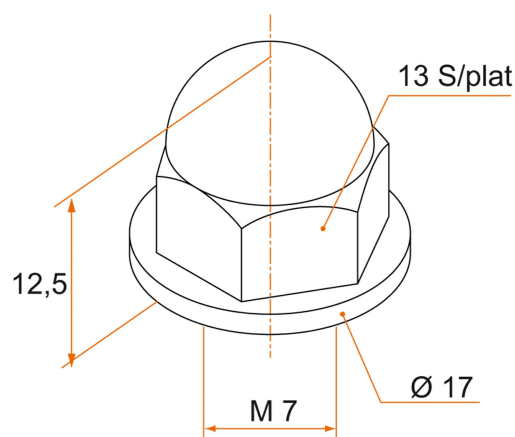

SCHÉMA TECHNIQUE

APPLICATION

Volet battant PVC et aluminium

FAMILLE

Visserie en aluminium et inox