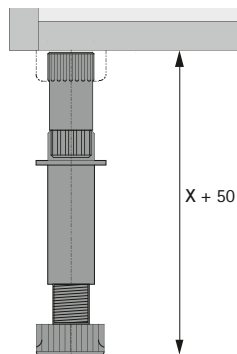

## Adaptateur pour pied de socle

- ▶ Pour allonger le pied du socle de 50 mm
- ▶ Plastique noir

Référence	UE
0 071 844	40 pces