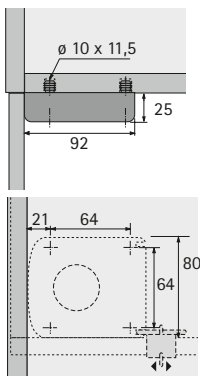

Patin « Universal » à enfoncer avec 4 chevilles

- Avec logement intégré pour support de façade (réf. 0 071 849, à commander séparément)
- Plastique noir

Renvoi de page :
▶ Supports de façade, voir page 615

Référence	UE
0 047 654	40 pces