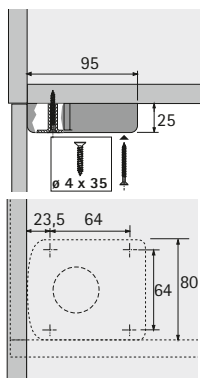

Patin « Universal » à visser

- Plastique noir

Référence	UE
0 061 854	200 pces