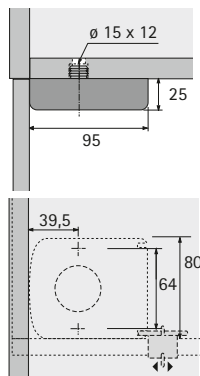

Patin « Universal » à enfoncer avec 2 chevilles

- Avec logement intégré pour support de façade (réf. 0 071 849, à commander séparément)
- Plastique noir

Renvoi de page :
▶ Supports de façade, voir page 615

Référence	UE
0 047 655	40 pces