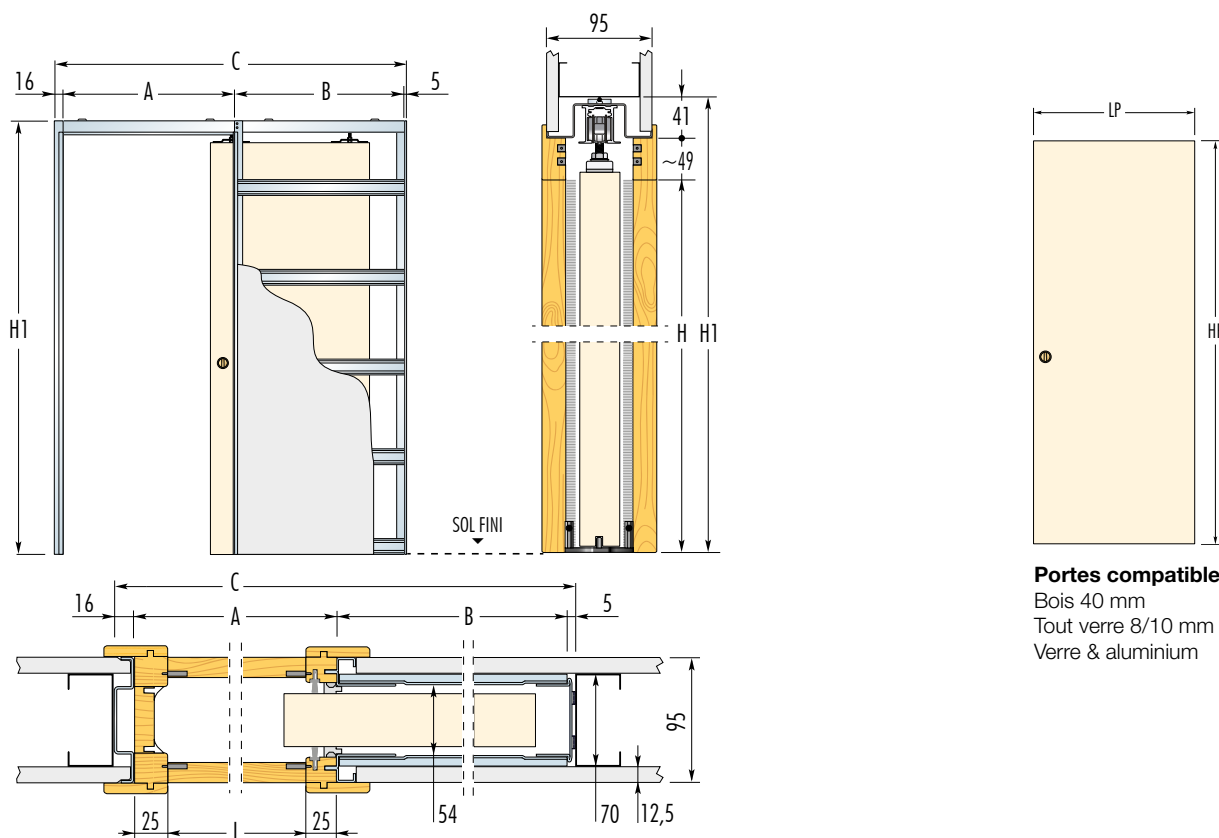

Eclisse UNIQUE 95

PLAQUES DE PLÂTRE

Châssis pour un vantail coulissant

Unique 95 est un châssis pour porte coulissante à galandage. C'est le modèle Eclisse le plus populaire. Il convient à la plupart des situations, en neuf comme en rénovation, et possède un bon rapport qualité-prix. Cette version permet d'économiser en temps de pose et en matériaux car elle ne nécessite qu'une seule plaque de plâtre à chaque face.

Accessoires compatibles

- BIAS & BIAS DS
- Ralenti Soft
- Fermeture auto
- [e]Motion
- Profil Security

Portes compatibles :
Bois 40 mm
Tout verre 8/10 mm
Verre & aluminium

PLAQUES DE PLÂTRE

95 mm

DIMENSIONS STANDARD

CLOISON : OSSATURE 70 mm + 1 PLAQUE PAR FACE

LUMIÈRE DE PASSAGE L x H	ENCOMBREMENT C x H1	A		B		PANNEAU DE PORTE		NOTE
		A	B	LP	HP			
600 x 2030	1288 x 2120	650	617	630	2040	Hauteur : standard uniquement. Largeur : standard uniquement. Avertissement ▶ Épaisseur maximale du panneau de porte : 40 mm (y compris les moulures ou grilles de fixation du vitrage éventuelles). ▶ Poids maximum de la porte : 100 kg (150 kg sur demande).		
700 x 2030	1488 x 2120	750	717	730	2040			
800 x 2030	1688 x 2120	850	817	830	2040			
900 x 2030	1888 x 2120	950	917	930	2040			
1000 x 2030	2088 x 2120	1050	1017	1030	2040			
1100 x 2030	2288 x 2120	1150	1117	1130	2040			
1200 x 2030	2488 x 2120	1250	1217	1230	2040			

Mesures exprimées en mm