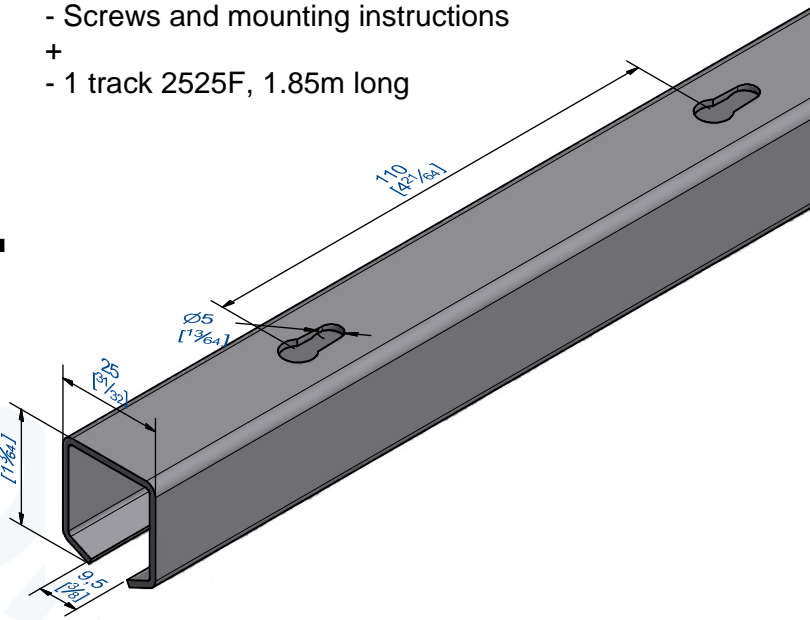

26

1097

26

21

1103

21

Garniture pour 1 panneau 40Kg

Contenu:

- 5 supports 2528
- 2 montures 0222
- 2 platines 26
- 2 platines 21
- 1 guide 1103
- 1 clé plate
- Vis de pose et notice de montage
- + 1 rail 2525F en longueur de 1.85m

Gear set for 1 panel 40Kg

Content :

- 5 brackets 2528
- 2 hangers 0222
- 2 plates 26
- 2 plates 21
- 1 guide 1103
- 1 spanner
- Screws and mounting instructions
- + 1 track 2525F, 1.85m long

MANTION
 FERRURES DE PORTES COUSSISSANTES
 MANUFACTURING PAR MONORAIL
 7, rue Gay Lussac
 25000 BESANCON