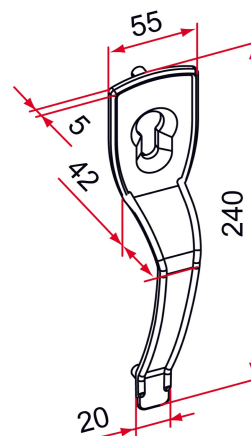

POIGNÉE POUR SERRURE EA À PÊNE LEVANT

Comment retrouver votre produit sur notre site ?

1. Porte de garages
2. Serrures en applique mono-point pour vantail à déplacement horizontal
3. Gamme EA
4. Accessoires dédiés à la serrure EA à pêne levant

COMMENTAIRE

Montage monobloc avec vis
ABS
Livrée avec vis

SCHÉMA TECHNIQUE

APPLICATION

Porte de garages

FAMILLE

Serrures en applique mono-point pour vantail à déplacement horizontal

POIGNÉE POUR SERRURE EA À PÊNE LEVANT