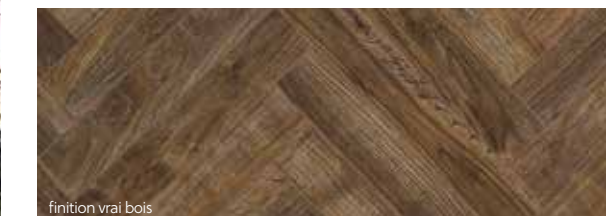

chestnut white 62001162 (A) & 62001194 (B)

texas grey 62001192 (A) & 62001168 (B)

texas light brown 62001088 (A) & 62001089 (B)

charme light natural 62001190 (A) & 62001166 (B)

charme black 62001191 (A) & 62001167 (B)

java light grey 62001183 (A) & 62001164 (B)

java natural 62001405 (A) & 62001407 (B)

java brown 62001189 (A) & 62001165 (B)

teak brown 62001193 (A) & 62001169 (B)

merbau brown 62001173 (A) & 62001163 (B)