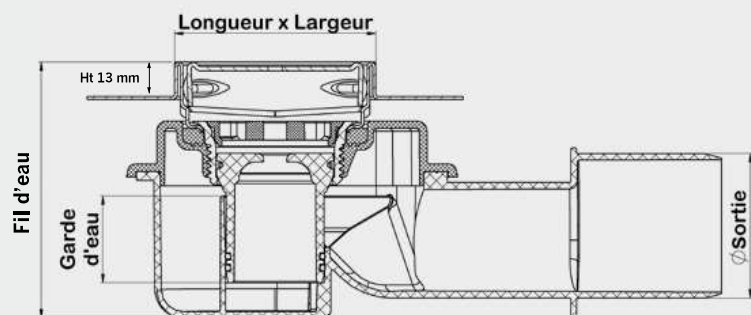

CANIVEAU ACO Showerdrain Eko

AVANTAGES

- Installation simple : sortie pivotante à 360° et livré avec manchette PVC d'adaptation inox/PVC
- Étanchéité parfaite grâce aux joints à lèvres inclus dans le boîtier en matière synthétique
- Livré complet en carton (caniveau + grille)
- Filtre à cheveux
- Clé de démontage

ACO Showerdrain Eko

Couverture Slot

Réf article	Longueur L1 (mm)	Longueur L2 (mm)	Largeur (mm)	Diam sortie (mm)	Garde d'eau (mm)	Fil d'eau (mm)	Débit (l/s)	Classe de résistance	Poids (kg)	
Caniveaux ACO Showerdrain Eko										
Caniveaux inox complets siphonnés grille Slot	304375	685	745	70	50	25	87	0,55	3kN	2,2
Caniveaux inox complets siphonnés grille Slot	304376	785	845	70	50	25	87	0,55	3kN	2,3
Caniveaux inox complets siphonnés grille Slot	304377	885	945	70	50	25	87	0,55	3kN	2,4
Caniveaux inox complets siphonnés grille Slot	304378	985	1045	70	50	25	87	0,55	3kN	2,5