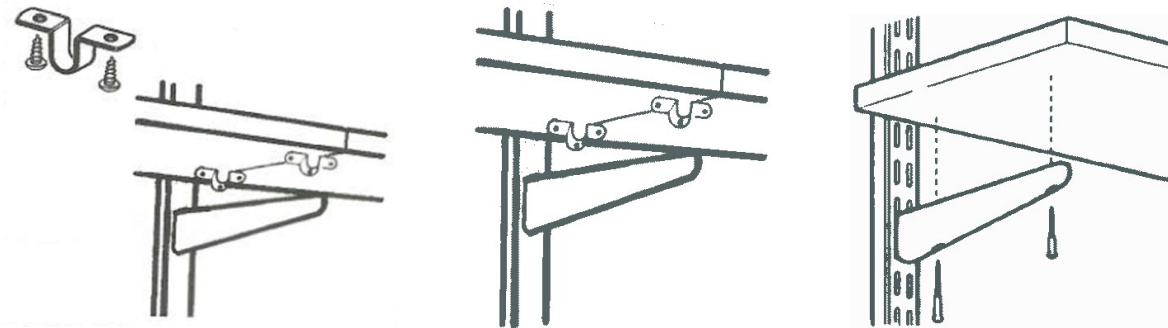

CHARGE MAXIMALE PAR CONSOLE (mesurée en kg avant la rupture)								
Consoles Réf :	411210	411710	412210	412710	413210	413715	414710	415710
	411280	411780	412280	412780	413280	413785	414780	415780
LONGUEUR En cm	12	17	22	27	32	37	47	57
CHARGE MAX. En kg	130	90	90	90	80	75	75	125