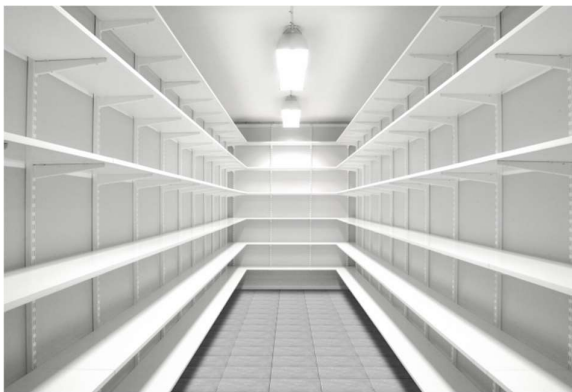

CHARGE MAXIMALE PAR CONSOLE (mesurée en kg avant la rupture)								
Consoles Réf :	411210	411710	412210	412710	413210	413715	414710	415710
	411280	411780	412280	412780	413280	413785	414780	415780
LONGUEUR En cm	12	17	22	27	32	37	47	57
CHARGE MAX. En kg	130	90	90	90	80	75	75	125