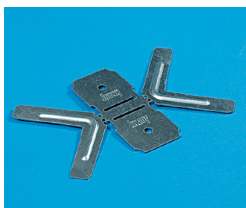

RACCORD D'ANGLE F47

RACCORD D'ANGLE F47

Système F47

Accessoires pour complexes de doublage et contre-cloisons

Pièce de jonction pour F47 destinée à la réalisation de chevêtres et de fourrures F47 avec un angle de 90° dans un même plan.

> Description détaillée

Pièce de jonction pour F47 destinée à la réalisation de chevêtres et de fourrures F47 avec un angle de 90° dans un même plan.

> Knauf à votre écoute

0 809 404068

Service gratuit
+ prix appel