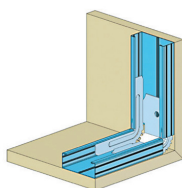

RACCORD D'ANGLE F47

RACCORD D'ANGLE F47

Système F47

Accessoires pour complexes de doublage et contre-cloisons

Pièce de jonction pour F47 destinée à la réalisation de chevêtres et de fourrures F47 avec un angle de 90° dans un même plan.

> Description détaillée

Pièce de jonction pour F47 destinée à la réalisation de chevêtres et de fourrures F47 avec un angle de 90° dans un même plan.

> Knauf à votre écoute

0 809 404068

Service gratuit
+ prix appel