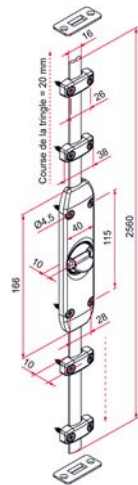

- Encombrement : 10 mm
- Fixation par vis ou rivet
- Composition du kit : 1 boîtier avec bouton, 6 coulisseaux, 2 tringles poinçonnées de 1,25m, 2 gâches composite, 1 sachet comprenant : 4 vis pour gâche et 16 vis CBLZ ST 3,9x19 de la couleur du boîtier