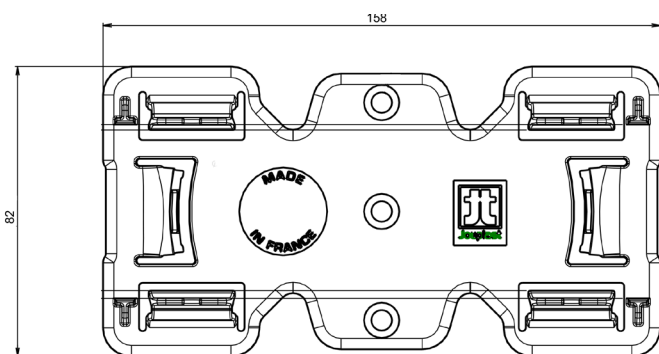

NOUVEAU**PROFILDECK®****ADAPTATEUR****CARACTÉRISTIQUES****CONDITIONNEMENT**

Disponible en carton de 40 pièces par carton
 (Palette de 40 cartons)

- › Matière : polypropylène
- › Couleur : noir
- › Poids : 45 g
- › Dimensions : 158 mm x 82 mm x 44 mm
- › Résistant aux températures entre -30°C et +60°C
- › Résistant aux UV et au GEL

APPLICATIONS

- › Permet de solidariser et de maintenir le profilé au plot Jouplast®.
- › Permet l'aboutage de 2 profilés à l'aide des 4 points de fixation.

RECOMMANDATIONS

- › Terrasse à usage piéton uniquement.
- › Usage extérieur uniquement.
- › Compatible avec le DTU 51.4.
- › Surélève la hauteur du plot de 5 mm.
- › Compatible avec tous les plots de la gamme «Essentiel» Jouplast® à partir de la hauteur 20/30 mm.
- › Compatible avec la rehausse de 25 mm.