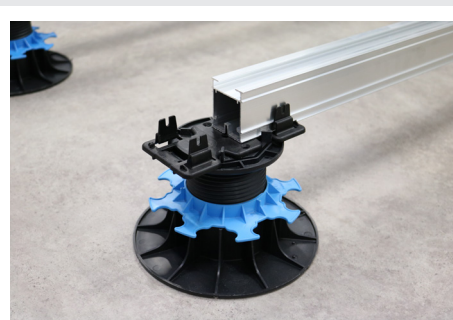

NOUVEAU**PROFILDECK®****ADAPTATEUR****CARACTÉRISTIQUES****CONDITIONNEMENT**

Disponible en carton de 40 pièces par carton
 (Palette de 40 cartons)

- › Matière : polypropylène
- › Couleur : noir
- › Poids : 45 g
- › Dimensions : 158 mm x 82 mm x 44 mm
- › Résistant aux températures entre -30°C et +60°C
- › Résistant aux UV et au GEL

APPLICATIONS

- › Permet de solidariser et de maintenir le profilé au plot Jouplast®.
- › Permet l'aboutage de 2 profilés à l'aide des 4 points de fixation.

RECOMMANDATIONS

- › Terrasse à usage piéton uniquement.
- › Usage extérieur uniquement.
- › Compatible avec le DTU 51.4.
- › Surélève la hauteur du plot de 5 mm.
- › Compatible avec tous les plots de la gamme «Essentiel» Jouplast® à partir de la hauteur 20/30 mm.
- › Compatible avec la rehausse de 25 mm.