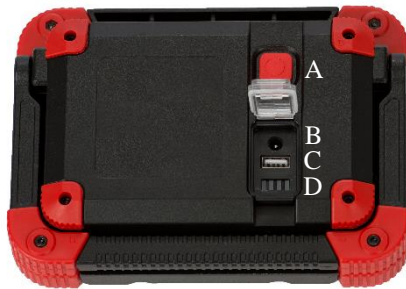

PROJECTEUR LED PORTABLE SUR BATTERIE COMPACT

REF PRODUIT : **PBC20**

GENCOD : 3511686008527

DIMENSION : **H** 13.5 cm x **L** 18.5 cm x **P** 4.5 cm

POIDS : 1.030 gr

A – Interrupteur marche arrêt
B – Prise de recharge
C – Sortie USB
D – Indicateur de charge

**NE S'UTILISE PAS
DURANT LA CHARGE**

CARACTERISTIQUES TECHNIQUES :

- ✓ 2 puissances d'éclairage : max. 1800 lumen – min. 900 lumen
- ✓ Livré avec chargeur 230V et cordon automobile 12V
- ✓ Temps de charge approx. : 3-4 heures
- ✓ Temps de fonctionnement approx. : à 100 % : 3 heures
à 50 % : 6 heures
- ✓ Batterie : 7.4V – 4400mAh Li-Ion
- ✓ Led de type COB 20W
- ✓ Indicateur de charge
- ✓ Interrupteur Marche – Arrêt
- ✓ IP54 – IK08 – 6500°K
- ✓ Protection sur charge et décharge de la batterie
- ✓ Grande durée de vie de la led 30 000h
- ✓ Carcasse aluminium
- ✓ Très grande luminosité
- ✓ Economie d'énergie
- ✓ Faible dégagement de chaleur (pas de risque de brûlure sur le corps aluminium)
- ✓ Dimension du carton : H 6 cm x L 29.5 cm x l 17 cm – 1.328 kg
- ✓ Dim. Du carton de 8 pcs : H 31 cm x L 26 cm x l 35 cm – 11 kg