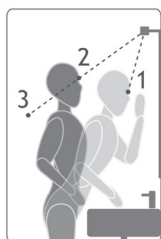

Dimensions

	208	308	458	608	808	1008
1	666	898	1113	1287	1506	1292
2	213	327	421	509	630	546
3	95	137	182	229	301	280

	Kelvin	208	308	458	608	808	1008
Chrome	4000	X	X	X	X	X	X
	5700		X	X	X		
Noir	5700		X	X