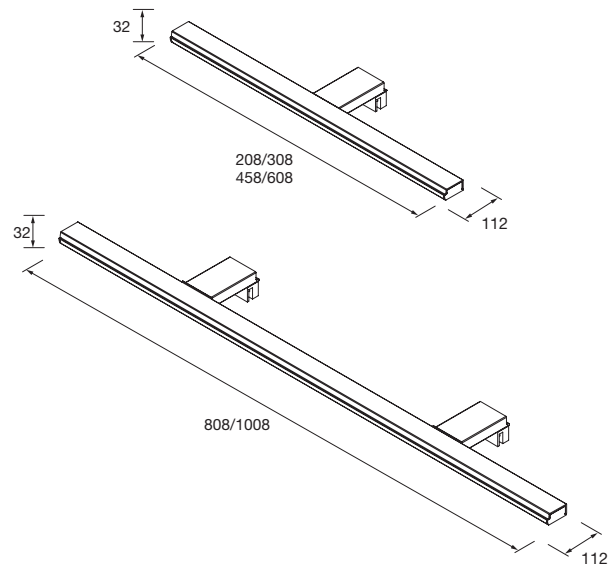

- Contenu de l'emballage :

- 1 applique
- 1 pièce multi-fixation
- 1 boîte de jonction
- Caoutchouc UTE

- Type de fixation :

Pièce multi-fixation pour miroir et panneau en bois.

Dimensions et poids de l'emballage

| | 208 | 308 | 458 | 608 | 808 | 1008 |
|-------------------------|------|------|------|------|------|------|
| Largeur (mm) | 150 | 125 | 120 | 120 | 120 | 130 |
| Profondeur (mm) | 215 | 315 | 465 | 6 | 825 | 1018 |
| Hauteur (mm) | 36 | 38 | 38 | 35 | 35 | 44 |
| Poids(kg) | 0,19 | 0,11 | 0,16 | 0,19 | 0,35 | 0,34 |
| Masse brute (kg) | 0,24 | 0,18 | 0,24 | 0,3 | 0,5 | 0,58 |

Dimensions

| | 208 | 308 | 458 | 608 | 808 | 1008 |
|----------|-----|-----|------|------|------|------|
| 1 | 666 | 898 | 1113 | 1287 | 1506 | 1292 |
| 2 | 213 | 327 | 421 | 509 | 630 | 546 |
| 3 | 95 | 137 | 182 | 229 | 301 | 280 |