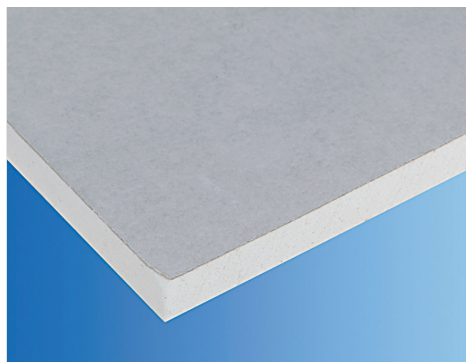

PLAQUE KNAUF KS 10

PLAQUE DE PLÂTRE KNAUF STANDARD 10

Knauf Standard

Knauf KS Standard est une plaque permettant la réalisation de systèmes constructifs couvrant la plupart des applications traditionnelles du second oeuvre.

> Description détaillée

Knauf KS Standard est une plaque permettant la réalisation de systèmes constructifs couvrant la plupart des applications traditionnelles du second oeuvre.

- Plaque de type A
- Domaines d'application : neuf et rénovation
- Locaux : habitations, ERP, hôtellerie, locaux industriels, commerciaux...
- Dimensions : L 2 000 à 3 000 mm

l 1 200 mm

l 900 mm pour épaisseur 25 mm

- Épaisseurs : 10 - 12,5 - 15 et 25 mm
- Type de bord : aminci
- Parement : ivoire
- Conforme à la norme NF EN 520
- Certification NF plaques de plâtre – marquage NF – CSTB
- Existe aussi en version avec pare-vapeur (Knauf KS APV)
- Réaction au feu : A2-s1,d0
- Mise en oeuvre : pose suivant DTU 25.41