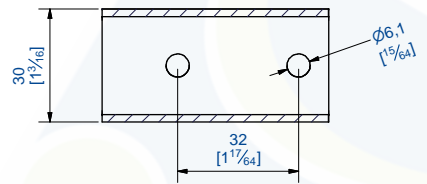

463  
[18 1/4]

ø8  
[5/16]

25  
[1]

Contenu de l'ensemble:

- 1 chape avec crochet monté, longueur maxi 463mm
- 2 gâches réglables
- notice de montage

Set including:

- 1 strap with hook, maxi 463 mm long
- 2 adjustable catches
- Mounting instructions