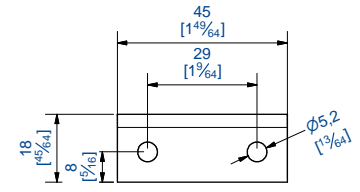

463  
[18 1/4]

ø8  
[5/16]

25  
[1]

Contenu de l'ensemble:

- 1 chape avec crochet monté, longueur maxi 463mm
- 2 gâches réglables
- notice de montage

Set including:

- 1 strap with hook, maxi 463 mm long
- 2 adjustable catches
- Mounting instructions