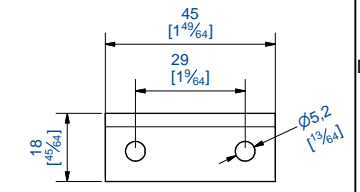

463  
[18 1/4]

ø8  
[5/16]

25  
[1]

Contenu de l'ensemble:

- 1 chape avec crochet monté, longueur maxi 463mm
- 2 gâches réglables
- notice de montage

Set including:

- 1 strap with hook, maxi 463 mm long
- 2 adjustable catches
- Mounting instructions