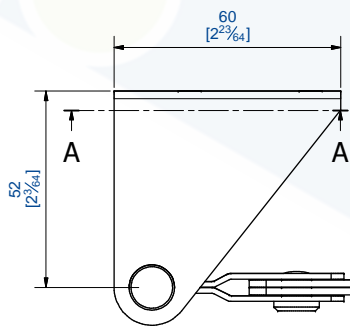

463  
[18 1/4]

ø8  
[5/16]

25  
[1]

Contenu de l'ensemble:

- 1 chape avec crochet monté, longueur maxi 463mm
- 2 gâches réglables
- notice de montage

Set including:

- 1 strap with hook, maxi 463 mm long
- 2 adjustable catches
- Mounting instructions