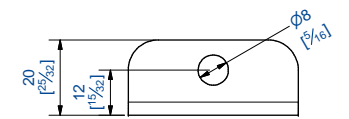

463  
[18 1/4]

ø8  
[5/16]

25  
[1]

Contenu de l'ensemble:

- 1 chape avec crochet monté, longueur maxi 463mm
- 2 gâches réglables
- notice de montage

Set including:

- 1 strap with hook, maxi 463 mm long
- 2 adjustable catches
- Mounting instructions