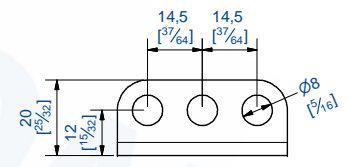

463  
[18 1/4]

ø8  
[5/16]

25  
[1]

Contenu de l'ensemble:

- 1 chape avec crochet monté, longueur maxi 463mm
- 2 gâches réglables
- notice de montage

Set including:

- 1 strap with hook, maxi 463 mm long
- 2 adjustable catches
- Mounting instructions