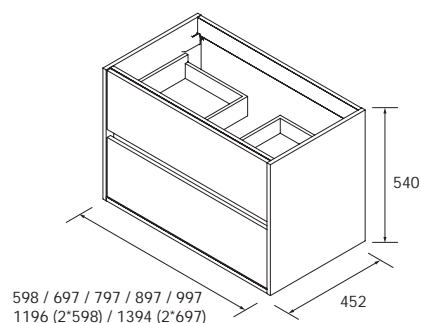

Tiroirs: Tiroir en bois avec rail dissimulé à extraction partielle, fermeture amortie et réglage en hauteur. Capacité de charge max.

Ferrures du meuble

Fixations murales: Fixation haute résistance avec trois réglages indépendants accessibles par l'avant. Capacité de charge 70Kg.

Vasques disponibles

- 600 / 700 / 800 / 900 / 1000: Iberia
- 1200: Iberia double
- 1400: Toscana double vasque.

Emballages: poids et dimensions

	600	700	800	900	1000
Largeur mm.	645	745	845	945	1045
Profondeur mm.	500				
Hauteur mm.	620				
Poids net Kg.	23,2	25,5	27,1	29,5	31,6
Poids brute Kg.	25,3	27,7	30,2	32,5	34,7

Dimensions du meuble

Espace vide sanitaire

IBERIA- Vasque 600, 700, 800, 855, 900, 1000, 1050, 1100, 1200

Blanc

Information produit

Lavabo intégré en porcelaine blanche brillante.
Résistant aux produits chimiques et aux rayures.
réorientable
Evier avec trop-plein.
Siphon, drain clicker et robinet non inclus.

Product dimensions

Central

SECTION

	600	700	800	900	1000	1100	1200
A	610	710	810	910	1010	1105	1210
B	440	460	470	470	500	420	495

* +/- 5mm

Double

* +/- 5mm

Dimensions et poids