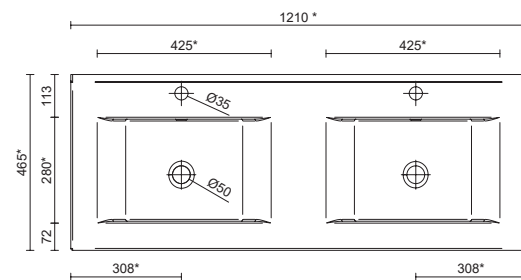

Dimensions du meuble

Espace vide sanitaire

IBERIA- Vasque 600, 700, 800, 855, 900, 1000, 1050, 1100, 1200

Blanc

Information produit

Lavabo intégré en porcelaine blanche brillante.
Résistant aux produits chimiques et aux rayures.
réorientable
Evier avec trop-plein.
Siphon, drain clicker et robinet non inclus.

Dimensions et poids des emballages

Central shaped sink

	600	700	800	900	1000	1100	1200
Largeur mm.	630	740	830	925	1060	1150	1260
Profondeur mm.	490	490	485	490	510	510	510
Hauteur mm.	180	192	185	210	195	192	200
Poids net Kg.	12,3	13	13,2	18	18,5	23	25,2
Masse brute Kg.	14	14,7	15,3	19,5	20,5	25	28

Double

	1200
Largeur mm.	1260
Profondeur mm.	510
Hauteur mm.	175
Poids net Kg.	26,1
Masse brute Kg.	29

Off center

	850	1000	1050	1200
Largeur mm.	895	1050	1095	1245
Profondeur mm.	510			
Hauteur mm.	192			
Poids net Kg.	15,5	17,6	20,6	24,5
Masse brute Kg.	16,8	19,7	22,6	26

Product dimensions

Central

SECTION

	600	700	800	900	1000	1100	1200
A	610	710	810	910	1010	1105	1210
B	440	460	470	470	500	420	495

* +/- 5mm

Double

* +/- 5mm

Dimensions et poids