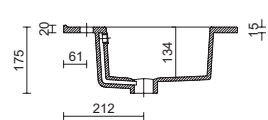

Vasques disponibles

- 600 / 700 / 800 / 900 / 1000: Iberia
- 1200: Iberia double
- 1400: Toscana double vasque.

Emballages: poids et dimensions

	600	700	800	900	1000
Largeur mm.	645	745	845	945	1045
Profondeur mm.	500				
Hauteur mm.	620				
Poids net Kg.	23,2	25,5	27,1	29,5	31,6
Poids brute Kg.	25,3	27,7	30,2	32,5	34,7

Dimensions et poids des emballages

Central shaped sink

	600	700	800	900	1000	1100	1200
Largeur mm.	630	740	830	925	1060	1150	1260
Profondeur mm.	490	490	485	490	510	510	510
Hauteur mm.	180	192	185	210	195	192	200
Poids net Kg.	12,3	13	13,2	18	18,5	23	25,2
Masse brute Kg.	14	14,7	15,3	19,5	20,5	25	28

Double

	1200
Largeur mm.	1260
Profondeur mm.	510
Hauteur mm.	175
Poids net Kg.	26,1
Masse brute Kg.	29

Off center

	850	1000	1050	1200
Largeur mm.	895	1050	1095	1245
Profondeur mm.	510			
Hauteur mm.	192			
Poids net Kg.	15,5	17,6	20,6	24,5
Masse brute Kg.	16,8	19,7	22,6	26

Product dimensions

Central

SECTION

	600	700	800	900	1000	1100	1200
A	610	710	810	910	1010	1105	1210
B	440	460	470	470	500	420	495

* +/- 5mm

Double

* +/- 5mm

Dimensions et poids