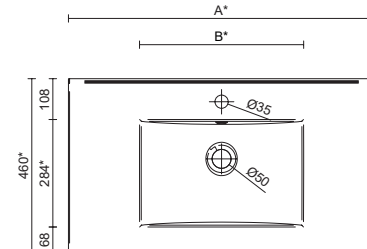

Dimensions du meuble

Espace vide sanitaire

IBERIA- Vasque 600, 700, 800, 855, 900, 1000, 1050, 1100, 1200

Blanc

Information produit

Lavabo intégré en porcelaine blanche brillante.
Résistant aux produits chimiques et aux rayures.
réorientable
Evier avec trop-plein.
Siphon, drain clicker et robinet non inclus.

Dimensions et poids des emballages

Central shaped sink

	600	700	800	900	1000	1100	1200
Largeur mm.	630	740	830	925	1060	1150	1260
Profondeur mm.	490	490	485	490	510	510	510
Hauteur mm.	180	192	185	210	195	192	200
Poids net Kg.	12,3	13	13,2	18	18,5	23	25,2
Masse brute Kg.	14	14,7	15,3	19,5	20,5	25	28

Double

	1200
Largeur mm.	1260
Profondeur mm.	510
Hauteur mm.	175
Poids net Kg.	26,1
Masse brute Kg.	29

Off center

	850	1000	1050	1200
Largeur mm.	895	1050	1095	1245
Profondeur mm.	510			
Hauteur mm.	192			
Poids net Kg.	15,5	17,6	20,6	24,5
Masse brute Kg.	16,8	19,7	22,6	26

Product dimensions

Central

SECTION

	600	700	800	900	1000	1100	1200
A	610	710	810	910	1010	1105	1210
B	440	460	470	470	500	420	495

* +/- 5mm

Double

* +/- 5mm

Dimensions et poids