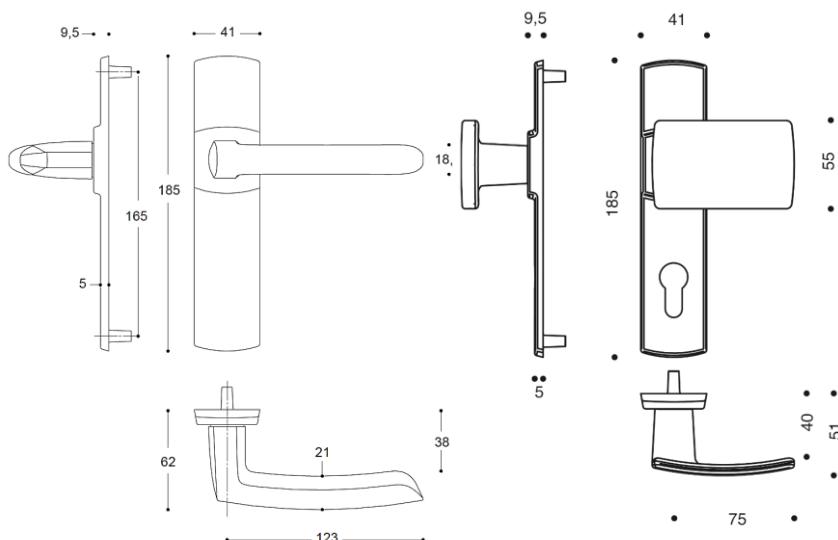

SCULT Ensemble sur petite plaque

Gamme :

- Version double béquille, poignée de tirage côté extérieur ou plaque aveugle côté extérieur
- Perçages :
 - Bec de canne
 - Clé I
 - Clé L
 - Condamnation simple
 - Condamnation à voyant
- Finitions :
 - Chrome velours (*Grade 3 corrosion)
 - Diamant noir (*Grade 2 corrosion)
 - Platine (*Grade 1 corrosion)

Descriptif technique :

- Béquille en zamak
- Ensemble monobloc : béquille et plaque solidarisées
- Piliers taraudés intégrés et vis invisibles côté extérieur
- Ressort de rappel de béquille
- Carré de 7mm
- Vis de fixation M4 entraxe 165mm
- Livré en standard pour serrure entraxe 70mm